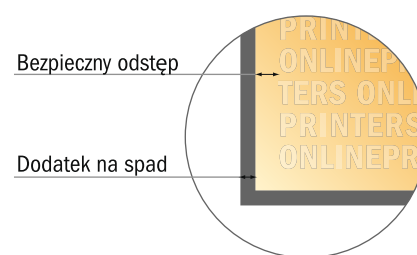

# Weganskie naklejki

Owalny, 6,8 x 9,8 cm

- Format danych  
(wraz z 2,00 mm spadem):  
7,20 x 10,20 cm
- Format końcowy:  
6,80 x 9,80 cm
- **Odstęp bezpieczeństwa**  
4 mm: Odstęp tekstu/informacji od krawędzi formatu końcowego, zapobiega to obcięciu tekstu.

## Zwróć uwagę:

- Ustaw jak podano dodatek na spad i odstęp bezpieczeństwa.
- Ustaw kolory tła, zdjęcia lub grafiki aż do krawędzi formatu danych
- Podczas produkcji w wyniku docinania, wykrajania lub składania mogą wystąpić tolerancje.
- Szkic nie jest odwzorowany w skali.
- Wskazówki odnośnie danych do druku znajdziesz w menu "Dane do druku" na [www.onlineprinters.pl](http://www.onlineprinters.pl)