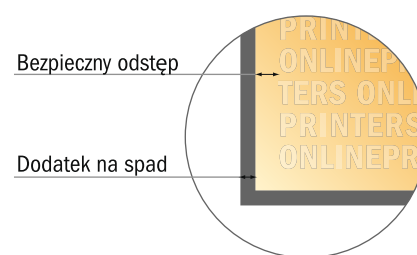

Weganskie naklejki

Okrągły, średnica 12,0 cm

- Format danych (wraz z 2,00 mm spadem): 12,40 x 12,40 cm
- Format końcowy: 12,00 x 12,00 cm
- Odstęp bezpieczeństwa 4 mm: Odstęp tekstu/informacji od krawędzi formatu końcowego, zapobiega to obcięciu tekstu.

Zwróć uwagę:

- Ustaw jak podano dodatek na spadek i odstęp bezpieczeństwa.
- Ustaw kolory tła, zdjęcia lub grafiki aż do krawędzi formatu danych
- Podczas produkcji w wyniku docinania, wykrajania lub składania mogą wystąpić tolerancje.
- Szkic nie jest odwzorowany w skali.
- Wskazówki odnośnie danych do druku znajdziesz w menu "Dane do druku" na www.onlineprinters.pl