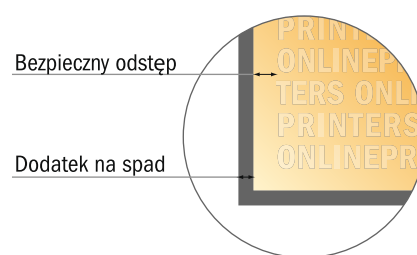

Weganskie naklejki

A6-kwadrat

- Format danych (wraz z 2,00 mm spadem): 10,90 x 10,90 cm
- Format końcowy: 10,50 x 10,50 cm
- **Odstęp bezpieczeństwa**
4 mm: Odstęp tekstu/informacji od krawędzi formatu końcowego, zapobiega to obcięciu tekstu.

Zwróć uwagę:

- Ustaw jak podano dodatek na spad i odstęp bezpieczeństwa.
- Ustaw kolory tła, zdjęcia lub grafiki aż do krawędzi formatu danych
- Podczas produkcji w wyniku docinania, wykrajania lub składania mogą wystąpić tolerancje.
- Szkic nie jest odwzorowany w skali.
- Wskazówki odnośnie danych do druku znajdziesz w menu "Dane do druku" na www.onlineprinters.pl