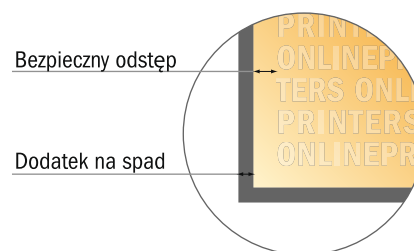

Zaproszenia format poziomy

8,5 x 5,5 cm • 4-stronicowy

Widok formatu obrócony o 90 stopni.

- Format danych (wraz z 2,00 mm spadem): 17,40 x 5,90 cm
- Format końcowy (otwarty): 17,00 x 5,00 cm
- Format końcowy (zamknięty): 8,50 x 5,50 cm
- Odstęp bezpieczeństwa**
4 mm: Odstęp tekstu/informacji od krawędzi formatu końcowego, zapobiega to obcięciu tekstu.

Zwróć uwagę:

- Ustaw jak podano dodatek na spad i odstęp bezpieczeństwa.
- Ustaw kolory tła, zdjęcia lub grafiki aż do krawędzi formatu danych
- Podczas produkcji w wyniku docinania, wykrajania lub składania mogą wystąpić tolerancje.
- Szkic nie jest odwzorowany w skali.
- Wskazówki odnośnie danych do druku znajdziesz w menu "Dane do druku" na www.onlineprinters.pl