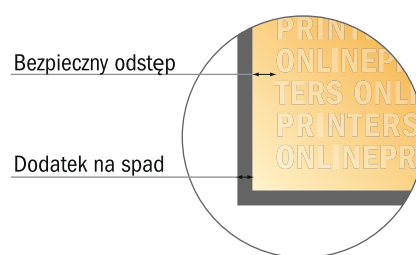

## Zaproszenia format poziomy

Maxi • 2-stronicowy

- **Format danych**  
(wraz z 2,00 mm spadem):  
23,90 x 12,90 cm
- **Format końcowy:**  
23,50 x 12,50 cm
- **Odstęp bezpieczeństwa**  
4 mm: Odstęp tekstu/informacji od krawędzi formatu końcowego, zapobiega to obcięciu tekstu.

### Zwróć uwagę:

- Ustaw jak podano dodatek na spad i odstęp bezpieczeństwa.
- Ustaw kolory tła, zdjęcia lub grafiki aż do krawędzi formatu danych
- Podczas produkcji w wyniku docinania, wykrajania lub składania mogą wystąpić tolerancje.
- Szkic nie jest odwzorowany w skali.
- Wskazówki odnośnie danych do druku znajdziesz w menu "Dane do druku" na [www.onlineprinters.pl](http://www.onlineprinters.pl)