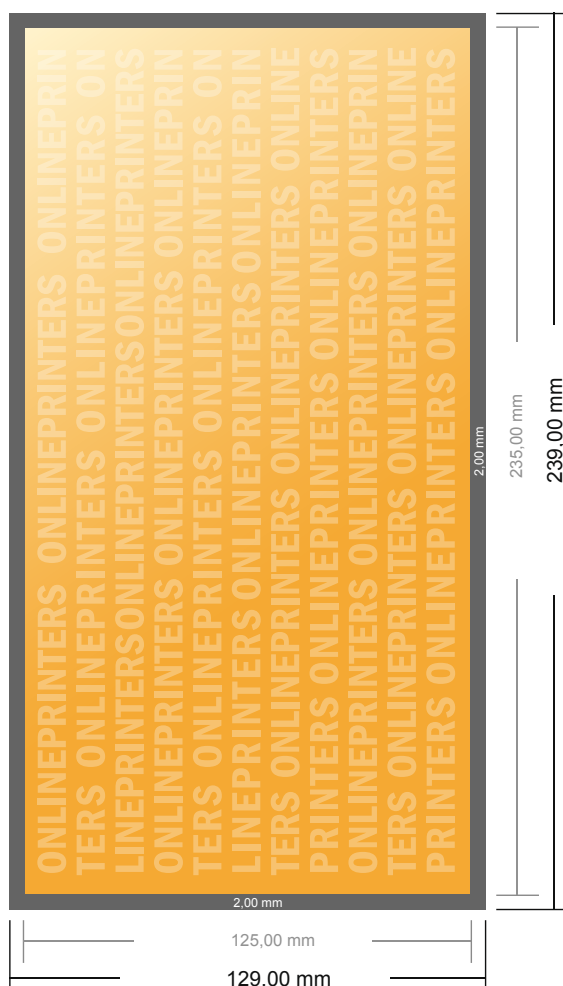

## Zaproszenia format poziomy

Maxi • 2-stronicowy

- **Format danych**  
(wraz z 2,00 mm spadem):  
23,90 x 12,90 cm
- **Format końcowy:**  
23,50 x 12,50 cm
- **Odstęp bezpieczeństwa**  
4 mm: Odstęp tekstu/informacji od krawędzi formatu końcowego, zapobiega to obcięciu tekstu.

### Zwróć uwagę:

- Ustaw jak podano dodatek na spad i odstęp bezpieczeństwa.
- Ustaw kolory tła, zdjęcia lub grafiki aż do krawędzi formatu danych
- Podczas produkcji w wyniku docinania, wykrajania lub składania mogą wystąpić tolerancje.
- Szkic nie jest odwzorowany w skali.
- Wskazówki odnośnie danych do druku znajdziesz w menu "Dane do druku" na [www.onlineprinters.pl](http://www.onlineprinters.pl)