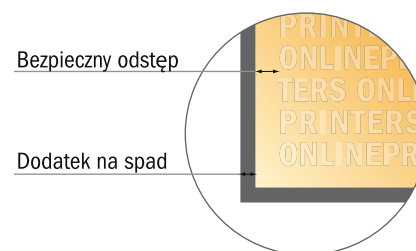

Zaproszenia format poziomy

DIN-A6 • 4-stronicowy

Widok formatu obrócony o 90 stopni.

- Format danych
(wraz z 2,00 mm spadem):
30,00 x 10,90 cm
- Format końcowy (otwarty):
29,60 x 10,50 cm
- Format końcowy
(zamknięty):
14,80 x 10,50 cm
- **Odstęp bezpieczeństwa**
4 mm: Odstęp tekstu/informacji od krawędzi formatu końcowego, zapobiega to obcięciu tekstu.

Zwróć uwagę:

- Ustaw jak podano dodatek na spad i odstęp bezpieczeństwa.
- Ustaw kolory tła, zdjęcia lub grafiki aż do krawędzi formatu danych
- Podczas produkcji w wyniku docinania, wykrajania lub składania mogą wystąpić tolerancje.
- Szkic nie jest odwzorowany w skali.
- Wskazówki odnośnie danych do druku znajdziesz w menu "Dane do druku" na www.onlineprinters.pl

Zaproszenia format poziomy

DIN-A6 • 4-stronicowy

- Format danych (wraz z 2,00 mm spadem): 30,00 x 10,90 cm
- Format końcowy (otwarty): 29,60 x 10,50 cm
- Format końcowy (zamknięty): 14,80 x 10,50 cm
- Odstęp bezpieczeństwa**
4 mm: Odstęp tekstu/informacji od krawędzi formatu końcowego, zapobiega to obcięciu tekstu.