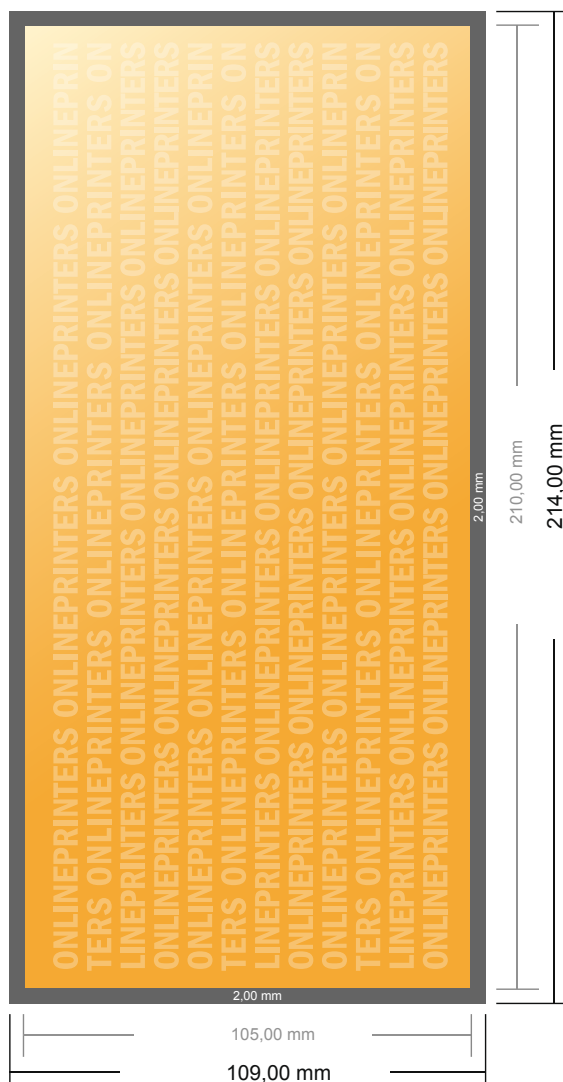

Zaproszenia format poziomy

DL • 2-stronicowy

- Format danych (wraz z 2,00 mm spadem): 21,40 x 10,90 cm
- Format końcowy: 21,00 x 10,50 cm
- **Odstęp bezpieczeństwa**
4 mm: Odstęp tekstu/informacji od krawędzi formatu końcowego, zapobiega to obcięciu tekstu.

Zwróć uwagę:

- Ustaw jak podano dodatek na spad i odstęp bezpieczeństwa.
- Ustaw kolory tła, zdjęcia lub grafiki aż do krawędzi formatu danych
- Podczas produkcji w wyniku docinania, wykrajania lub składania mogą wystąpić tolerancje.
- Szkic nie jest odwzorowany w skali.
- Wskazówki odnośnie danych do druku znajdziesz w menu "Dane do druku" na www.onlineprinters.pl