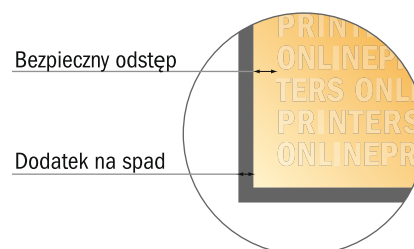

Zaproszenia format pionowy

Maxi • 4-stronicowy

- Format danych (wraz z 2,00 mm spadem): 25,40 x 23,90 cm
- Format końcowy (otwarty): 25,00 x 23,50 cm
- Format końcowy (zamknięty): 12,50 x 23,50 cm
- **Odstęp bezpieczeństwa**
4 mm: Odstęp tekstu/informacji od krawędzi formatu końcowego, zapobiega to obcięciu tekstu.

Zwróć uwagę:

- Ustaw jak podano dodatek na spad i odstęp bezpieczeństwa.
- Ustaw kolory tła, zdjęcia lub grafiki aż do krawędzi formatu danych
- Podczas produkcji w wyniku docinania, wykrajania lub składania mogą wystąpić tolerancje.
- Szkic nie jest odwzorowany w skali.
- Wskazówki odnośnie danych do druku znajdziesz w menu "Dane do druku" na www.onlineprinters.pl