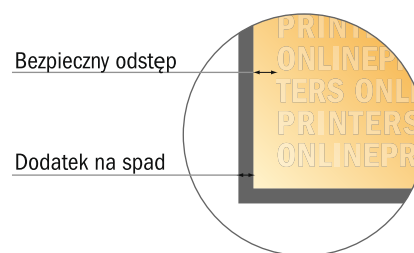

Kartki okolicznościowe format poziomy

DL • 2-stronicowy

- Format danych (wraz z 2,00 mm spadem): 10,90 x 21,40 cm
- Format końcowy: 10,50 x 21,00 cm
- **Odstęp bezpieczeństwa**
4 mm: Odstęp tekstu/informacji od krawędzi formatu końcowego, zapobiega to obcięciu tekstu.

Zwróć uwagę:

- Ustaw jak podano dodatek na spad i odstęp bezpieczeństwa.
- Ustaw kolory tła, zdjęcia lub grafiki aż do krawędzi formatu danych
- Podczas produkcji w wyniku docinania, wykrajania lub składania mogą wystąpić tolerancje.
- Szkic nie jest odwzorowany w skali.
- Wskazówki odnośnie danych do druku znajdziesz w menu "Dane do druku" na www.onlineprinters.pl