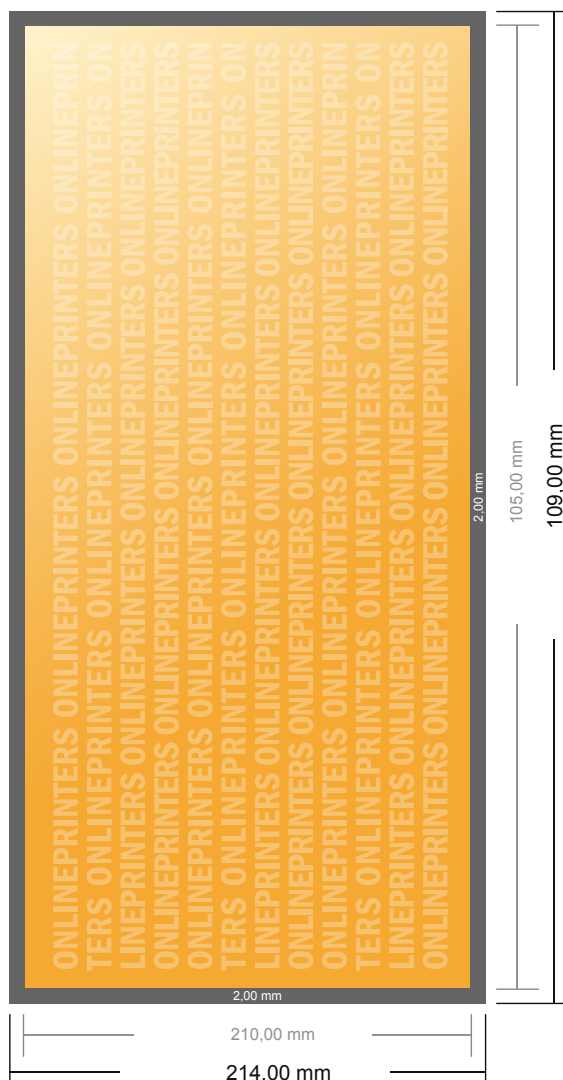

Kartki okolicznościowe format poziomy

DL • 2-stronicowy

- Format danych (wraz z 2,00 mm spadem): 10,90 x 21,40 cm
- Format końcowy: 10,50 x 21,00 cm
- **Odstęp bezpieczeństwa**
4 mm: Odstęp tekstu/informacji od krawędzi formatu końcowego, zapobiega to obcięciu tekstu.

Zwróć uwagę:

- Ustaw jak podano dodatek na spad i odstęp bezpieczeństwa.
- Ustaw kolory tła, zdjęcia lub grafiki aż do krawędzi formatu danych
- Podczas produkcji w wyniku docinania, wykrajania lub składania mogą wystąpić tolerancje.
- Szkic nie jest odwzorowany w skali.
- Wskazówki odnośnie danych do druku znajdziesz w menu "Dane do druku" na www.onlineprinters.pl