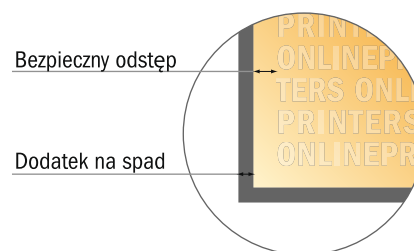

Kartki okolicznościowe format poziomy

8,5 x 5,5 cm • 4-stronicowy

Widok formatu obrócony o 90 stopni.

- Format danych (wraz z 2,00 mm spadem): 17,40 x 5,90 cm
- Format końcowy (otwarty): 17,00 x 5,50 cm
- Format końcowy (zamknięty): 8,50 x 5,50 cm
- Odstęp bezpieczeństwa**
4 mm: Odstęp tekstu/informacji od krawędzi formatu końcowego, zapobiega to obcięciu tekstu.

Zwróć uwagę:

- Ustaw jak podano dodatek na spad i odstęp bezpieczeństwa.
- Ustaw kolory tła, zdjęcia lub grafiki aż do krawędzi formatu danych
- Podczas produkcji w wyniku docinania, wykrajania lub składania mogą wystąpić tolerancje.
- Szkic nie jest odwzorowany w skali.
- Wskazówki odnośnie danych do druku znajdziesz w menu "Dane do druku" na www.onlineprinters.pl

Kartki okolicznościowe format poziomy

8,5 x 5,5 cm • 4-stronicowy

- Format danych (wraz z 2,00 mm spadem): 17,40 x 5,90 cm
- Format końcowy (otwarty): 17,00 x 5,50 cm
- Format końcowy (zamknięty): 8,50 x 5,50 cm
- Odstęp bezpieczeństwa**
4 mm: Odstęp tekstu/informacji od krawędzi formatu końcowego, zapobiega to obcięciu tekstu.