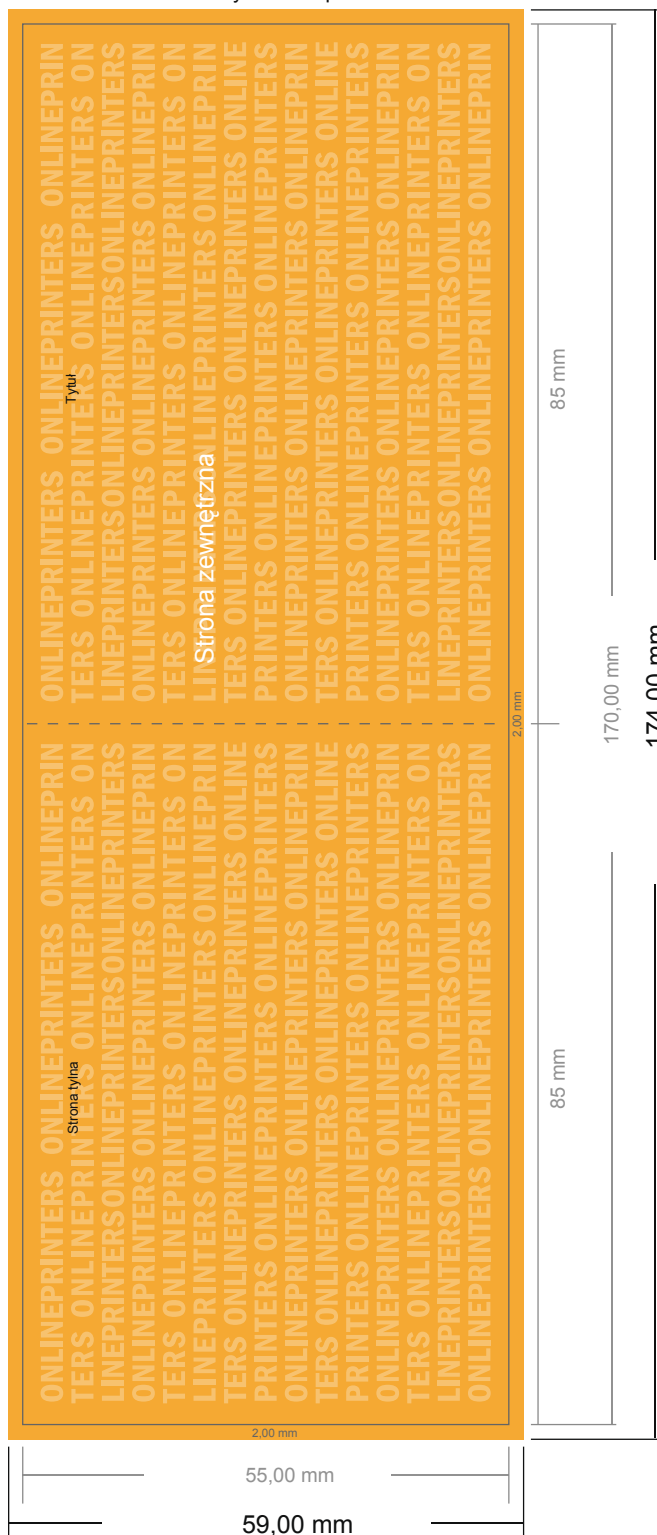

Kartki okolicznościowe format poziomy

8,5 x 5,5 cm • 4-stronicowy

Widok formatu obrócony o 90 stopni.

- Format danych (wraz z 2,00 mm spadem): 17,40 x 5,90 cm
- Format końcowy (otwarty): 17,00 x 5,50 cm
- Format końcowy (zamknięty): 8,50 x 5,50 cm
- Odstęp bezpieczeństwa**
4 mm: Odstęp tekstu/informacji od krawędzi formatu końcowego, zapobiega to obcięciu tekstu.

Zwróć uwagę:

- Ustaw jak podano dodatek na spad i odstęp bezpieczeństwa.
- Ustaw kolory tła, zdjęcia lub grafiki aż do krawędzi formatu danych
- Podczas produkcji w wyniku docinania, wykrajania lub składania mogą wystąpić tolerancje.
- Szkic nie jest odwzorowany w skali.
- Wskazówki odnośnie danych do druku znajdziesz w menu "Dane do druku" na www.onlineprinters.pl

Kartki okolicznościowe format poziomy

8,5 x 5,5 cm • 4-stronicowy

- Format danych (wraz z 2,00 mm spadem): 17,40 x 5,90 cm
- Format końcowy (otwarty): 17,00 x 5,50 cm
- Format końcowy (zamknięty): 8,50 x 5,50 cm
- Odstęp bezpieczeństwa**
4 mm: Odstęp tekstu/informacji od krawędzi formatu końcowego, zapobiega to obcięciu tekstu.