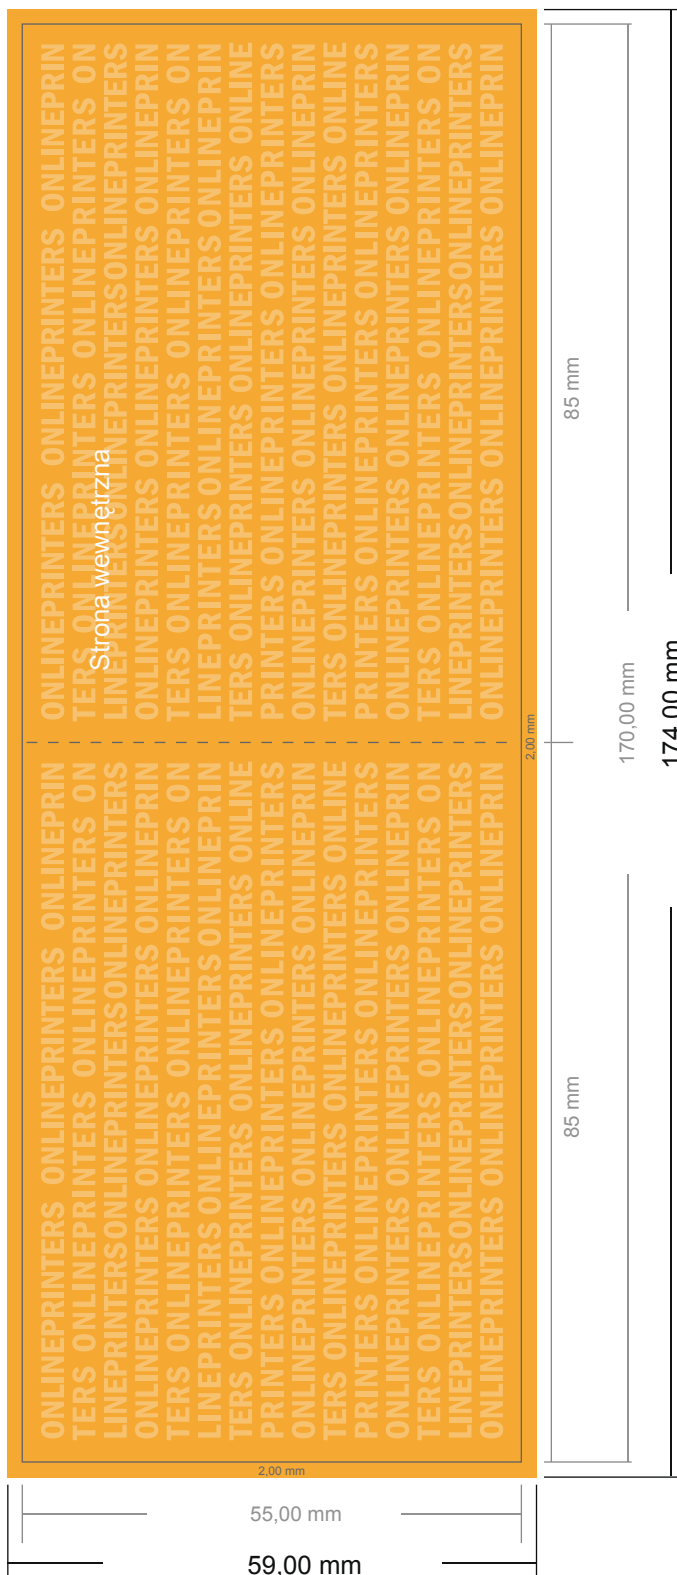

Kartki okolicznościowe format poziomy

8,5 x 5,5 cm • 4-stronicowy

Widok formatu obrócony o 90 stopni.

- Format danych (wraz z 2,00 mm spadem): 17,40 x 5,90 cm
- Format końcowy (otwarty): 17,00 x 5,50 cm
- Format końcowy (zamknięty): 8,50 x 5,50 cm
- Odstęp bezpieczeństwa**
4 mm: Odstęp tekstu/informacji od krawędzi formatu końcowego, zapobiega to obcięciu tekstu.

Zwróć uwagę:

- Ustaw jak podano dodatek na spad i odstęp bezpieczeństwa.
- Ustaw kolory tła, zdjęcia lub grafiki aż do krawędzi formatu danych
- Podczas produkcji w wyniku docinania, wykrajania lub składania mogą wystąpić tolerancje.
- Szkic nie jest odwzorowany w skali.
- Wskazówki odnośnie danych do druku znajdziesz w menu "Dane do druku" na www.onlineprinters.pl

Kartki okolicznościowe format poziomy

8,5 x 5,5 cm • 4-stronicowy

- Format danych (wraz z 2,00 mm spadem): 17,40 x 5,90 cm
- Format końcowy (otwarty): 17,00 x 5,50 cm
- Format końcowy (zamknięty): 8,50 x 5,50 cm
- Odstęp bezpieczeństwa**
4 mm: Odstęp tekstu/informacji od krawędzi formatu końcowego, zapobiega to obcięciu tekstu.