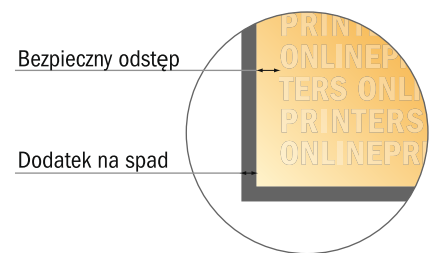

Kartki okolicznościowe format poziomy

Maxi • 2-stronicowy

- Format danych (wraz z 2,00 mm spadem): 23,90 x 12,90 cm
- Format końcowy: 23,50 x 12,50 cm
- **Odstęp bezpieczeństwa**
4 mm: Odstęp tekstu/informacji od krawędzi formatu końcowego, zapobiega to obcięciu tekstu.

Zwróć uwagę:

- Ustaw jak podano dodatek na spad i odstęp bezpieczeństwa.
- Ustaw kolory tła, zdjęcia lub grafiki aż do krawędzi formatu danych
- Podczas produkcji w wyniku docinania, wykrajania lub składania mogą wystąpić tolerancje.
- Szkic nie jest odwzorowany w skali.
- Wskazówki odnośnie danych do druku znajdziesz w menu "Dane do druku" na www.onlineprinters.pl