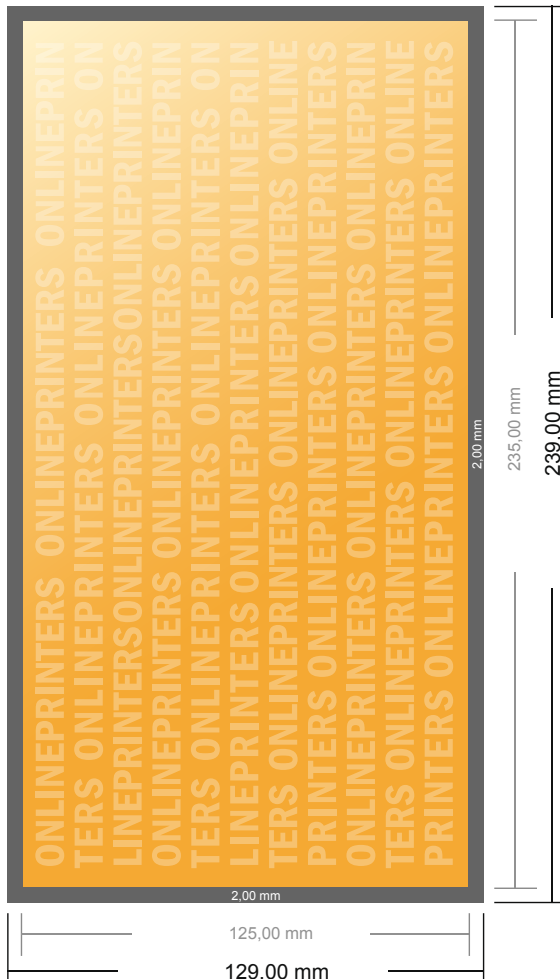

Kartki okolicznościowe format poziomy

Maxi • 2-stronicowy

- Format danych (wraz z 2,00 mm spadem): 23,90 x 12,90 cm
- Format końcowy: 23,50 x 12,50 cm
- **Odstęp bezpieczeństwa**
4 mm: Odstęp tekstu/informacji od krawędzi formatu końcowego, zapobiega to obcięciu tekstu.

Zwróć uwagę:

- Ustaw jak podano dodatek na spad i odstęp bezpieczeństwa.
- Ustaw kolory tła, zdjęcia lub grafiki aż do krawędzi formatu danych
- Podczas produkcji w wyniku docinania, wykrajania lub składania mogą wystąpić tolerancje.
- Szkic nie jest odwzorowany w skali.
- Wskazówki odnośnie danych do druku znajdziesz w menu "Dane do druku" na www.onlineprinters.pl