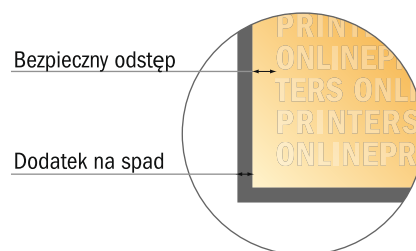

Kartki okolicznościowe format poziomy

DIN-A5 • 4-stronicowy

Widok formatu obrócony o 90 stopni.

- Format danych
(wraz z 2,00 mm spadem):
42,40 x 15,20 cm
- Format końcowy (otwarty):
42,00 x 14,80 cm
- Format końcowy
(zamknięty):
21,00 x 14,80 cm
- **Odstęp bezpieczeństwa**
4 mm: Odstęp tekstu/informacji od krawędzi formatu końcowego, zapobiega to obcięciu tekstu.

Zwróć uwagę:

- Ustaw jak podano dodatek na spadek i odstęp bezpieczeństwa.
- Ustaw kolory tła, zdjęcia lub grafiki aż do krawędzi formatu danych
- Podczas produkcji w wyniku docinania, wykrajania lub składania mogą wystąpić tolerancje.
- Szkic nie jest odwzorowany w skali.
- Wskazówki odnośnie danych do druku znajdziesz w menu "Dane do druku" na www.onlineprinters.pl

Kartki okolicznościowe format poziomy

DIN-A5 • 4-stronicowy

- Format danych (wraz z 2,00 mm spadem): 42,40 x 15,20 cm
- Format końcowy (otwarty): 42,00 x 14,80 cm
- Format końcowy (zamknięty): 21,00 x 14,80 cm
- **Odstęp bezpieczeństwa**
4 mm: Odstęp tekstu/informacji od krawędzi formatu końcowego, zapobiega to obcięciu tekstu.