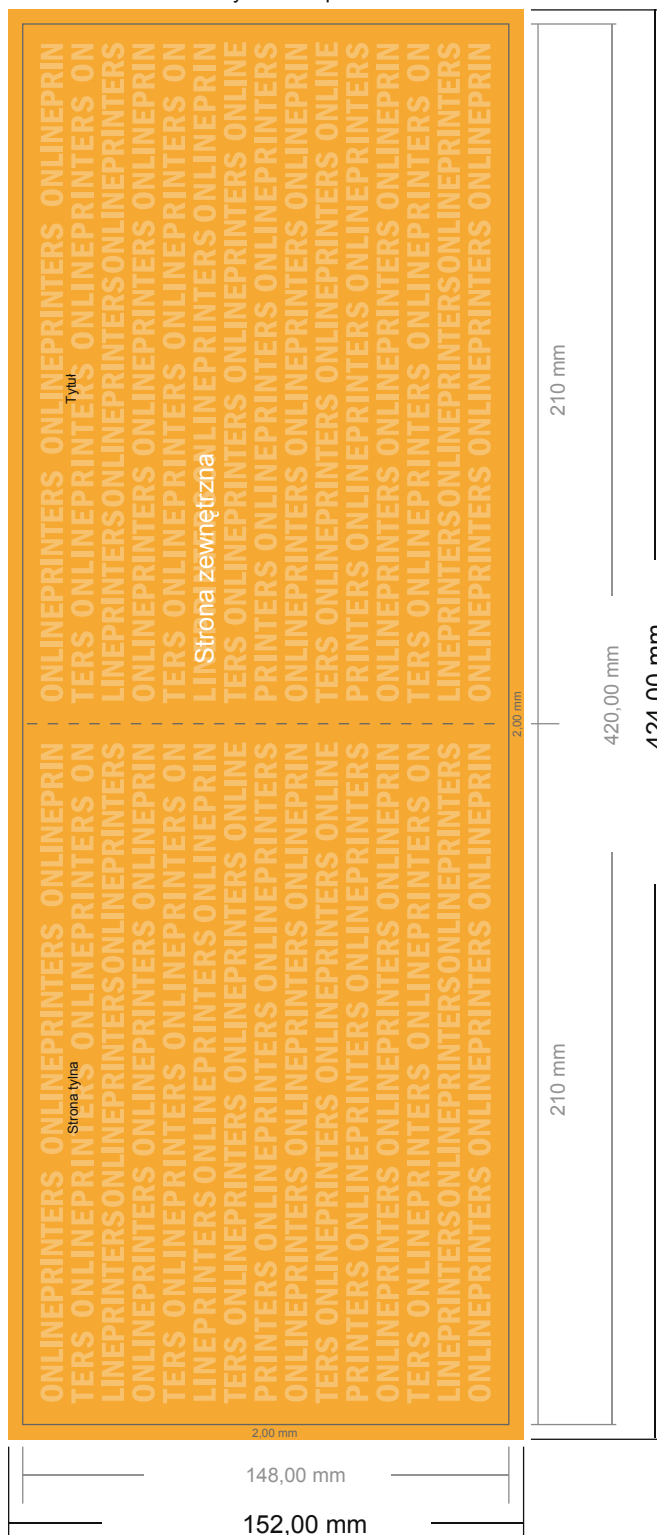

Kartki okolicznościowe format poziomy

DIN-A5 • 4-stronicowy

Widok formatu obrócony o 90 stopni.

- Format danych
(wraz z 2,00 mm spadem):
42,40 x 15,20 cm
- Format końcowy (otwarty):
42,00 x 14,80 cm
- Format końcowy
(zamknięty):
21,00 x 14,80 cm
- **Odstęp bezpieczeństwa**
4 mm: Odstęp tekstu/informacji od krawędzi formatu końcowego, zapobiega to obcięciu tekstu.

Zwróć uwagę:

- Ustaw jak podano dodatek na spadek i odstęp bezpieczeństwa.
- Ustaw kolory tła, zdjęcia lub grafiki aż do krawędzi formatu danych
- Podczas produkcji w wyniku docinania, wykrajania lub składania mogą wystąpić tolerancje.
- Szkic nie jest odwzorowany w skali.
- Wskazówki odnośnie danych do druku znajdziesz w menu "Dane do druku" na www.onlineprinters.pl

Kartki okolicznościowe format poziomy

DIN-A5 • 4-stronicowy

- Format danych (wraz z 2,00 mm spadem): 42,40 x 15,20 cm
- Format końcowy (otwarty): 42,00 x 14,80 cm
- Format końcowy (zamknięty): 21,00 x 14,80 cm
- **Odstęp bezpieczeństwa**
4 mm: Odstęp tekstu/informacji od krawędzi formatu końcowego, zapobiega to obcięciu tekstu.