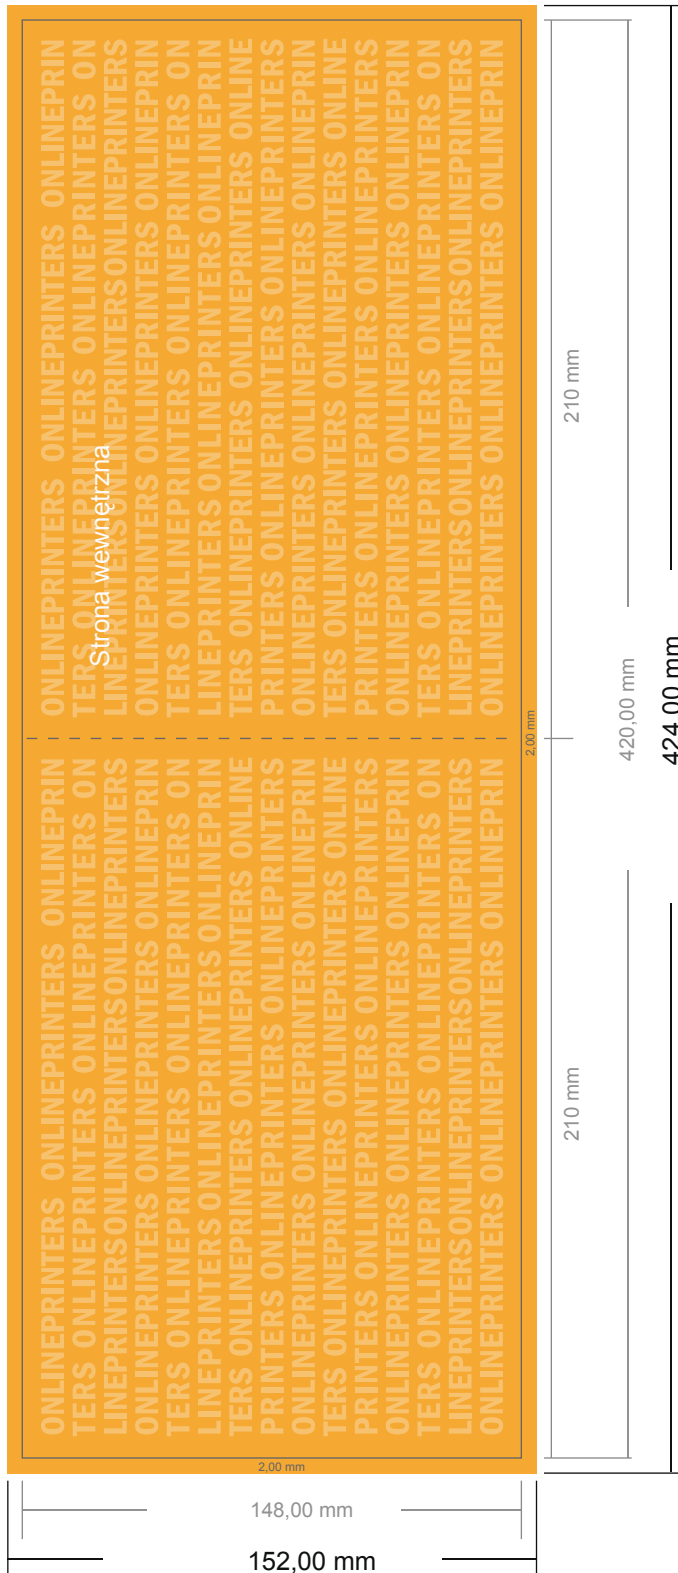

Kartki okolicznościowe format poziomy

DIN-A5 • 4-stronicowy

Widok formatu obrócony o 90 stopni.

- Format danych
(wraz z 2,00 mm spadem):
42,40 x 15,20 cm
- Format końcowy (otwarty):
42,00 x 14,80 cm
- Format końcowy
(zamknięty):
21,00 x 14,80 cm
- **Odstęp bezpieczeństwa**
4 mm: Odstęp tekstu/informacji od krawędzi formatu końcowego, zapobiega to obcięciu tekstu.

Zwróć uwagę:

- Ustaw jak podano dodatek na spadek i odstęp bezpieczeństwa.
- Ustaw kolory tła, zdjęcia lub grafiki aż do krawędzi formatu danych
- Podczas produkcji w wyniku docinania, wykrajania lub składania mogą wystąpić tolerancje.
- Szkic nie jest odwzorowany w skali.
- Wskazówki odnośnie danych do druku znajdziesz w menu "Dane do druku" na www.onlineprinters.pl

Kartki okolicznościowe format poziomy

DIN-A5 • 4-stronicowy

- Format danych (wraz z 2,00 mm spadem): 42,40 x 15,20 cm
- Format końcowy (otwarty): 42,00 x 14,80 cm
- Format końcowy (zamknięty): 21,00 x 14,80 cm
- **Odstęp bezpieczeństwa**
4 mm: Odstęp tekstu/informacji od krawędzi formatu końcowego, zapobiega to obcięciu tekstu.