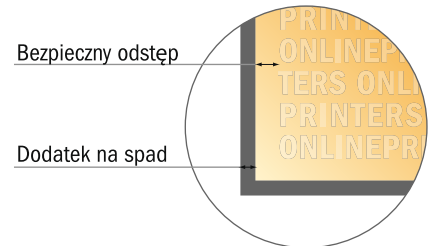

Kartki okolicznościowe format poziomy

DIN-A5 • 4-stronicowy

Widok formatu obrócony o 90 stopni.

- Format danych
(wraz z 2,00 mm spadem):
42,40 x 15,20 cm
- Format końcowy (otwarty):
42,00 x 14,80 cm
- Format końcowy
(zamknięty):
21,00 x 14,80 cm
- **Odstęp bezpieczeństwa**
4 mm: Odstęp tekstu/informacji od krawędzi formatu końcowego, zapobiega to obcięciu tekstu.

Zwróć uwagę:

- Ustaw jak podano dodatek na spadek i odstęp bezpieczeństwa.
- Ustaw kolory tła, zdjęcia lub grafiki aż do krawędzi formatu danych
- Podczas produkcji w wyniku docinania, wykrajania lub składania mogą wystąpić tolerancje.
- Szkic nie jest odwzorowany w skali.
- Wskazówki odnośnie danych do druku znajdziesz w menu "Dane do druku" na www.onlineprinters.pl

Kartki okolicznościowe format poziomy

DIN-A5 • 4-stronicowy

- Format danych (wraz z 2,00 mm spadem): 42,40 x 15,20 cm
- Format końcowy (otwarty): 42,00 x 14,80 cm
- Format końcowy (zamknięty): 21,00 x 14,80 cm
- **Odstęp bezpieczeństwa**
4 mm: Odstęp tekstu/informacji od krawędzi formatu końcowego, zapobiega to obcięciu tekstu.