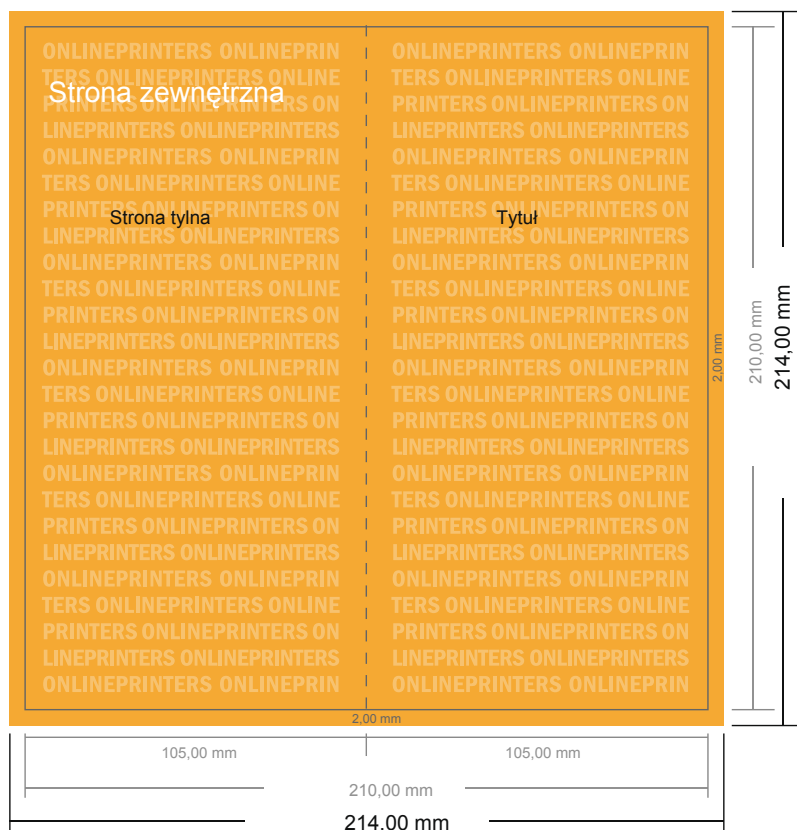

Kartki okolicznościowe format pionowy

DL • 4-stronicowy

- Format danych (wraz z 2,00 mm spadem): 21,40 x 21,40 cm
- Format końcowy (otwarty): 21,00 x 21,00 cm
- Format końcowy (zamknięty): 10,50 x 21,00 cm
- **Odstęp bezpieczeństwa**
4 mm: Odstęp tekstu/informacji od krawędzi formatu końcowego, zapobiega to obcięciu tekstu.

Zwróć uwagę:

- Ustaw jak podano dodatek na spadek i odstęp bezpieczeństwa.
- Ustaw kolory tła, zdjęcia lub grafiki aż do krawędzi formatu danych
- Podczas produkcji w wyniku docinania, wykrajania lub składania mogą wystąpić tolerancje.
- Szkic nie jest odwzorowany w skali.
- Wskazówki odnośnie danych do druku znajdziesz w menu "Dane do druku" na www.onlineprinters.pl