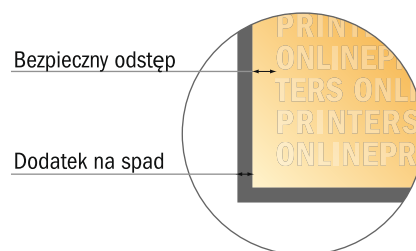

Kartki okolicznościowe format pionowy

Maxi • 4-stronicowy

- Format danych (wraz z 2,00 mm spadem): 25,40 x 23,90 cm
- Format końcowy (otwarty): 25,00 x 23,50 cm
- Format końcowy (zamknięty): 12,50 x 23,50 cm
- **Odstęp bezpieczeństwa**
4 mm: Odstęp tekstu/informacji od krawędzi formatu końcowego, zapobiega to obcięciu tekstu.

Zwróć uwagę:

- Ustaw jak podano dodatek na spadek i odstęp bezpieczeństwa.
- Ustaw kolory tła, zdjęcia lub grafiki aż do krawędzi formatu danych
- Podczas produkcji w wyniku docinania, wykrajania lub składania mogą wystąpić tolerancje.
- Szkic nie jest odwzorowany w skali.
- Wskazówki odnośnie danych do druku znajdziesz w menu "Dane do druku" na www.onlineprinters.pl

Zwróć uwagę:

- Ustaw jak podano dodatek na spad i odstęp bezpieczeństwa.
- Ustaw kolory tła, zdjęcia lub grafiki aż do krawędzi formatu danych
- Podczas produkcji w wyniku docinania, wykrajania lub składania mogą wystąpić tolerancje.
- Szkic nie jest odwzorowany w skali.
- Wskazówki odnośnie danych do druku znajdziesz w menu "Dane do druku" na www.onlineprinters.pl