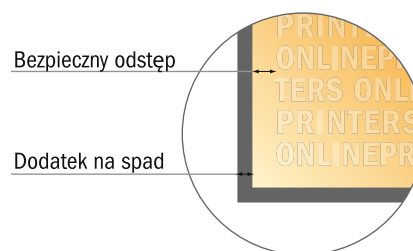

Kartki okolicznościowe format pionowy

Maxi • 4-stronicowy

- Format danych (wraz z 2,00 mm spadem): 25,40 x 23,90 cm
- Format końcowy (otwarty): 25,00 x 23,50 cm
- Format końcowy (zamknięty): 12,50 x 23,50 cm
- **Odstęp bezpieczeństwa**
4 mm: Odstęp tekstu/informacji od krawędzi formatu końcowego, zapobiega to obcięciu tekstu.

Zwróć uwagę:

- Ustaw jak podano dodatek na spadek i odstęp bezpieczeństwa.
- Ustaw kolory tła, zdjęcia lub grafiki aż do krawędzi formatu danych
- Podczas produkcji w wyniku docinania, wykrajania lub składania mogą wystąpić tolerancje.
- Szkic nie jest odwzorowany w skali.
- Wskazówki odnośnie danych do druku znajdziesz w menu "Dane do druku" na www.onlineprinters.pl