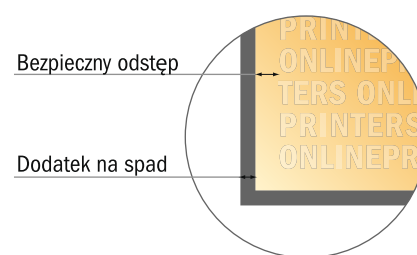

## Kartki okolicznościowe format pionowy

Maxi • 2-stronicowy

- Format danych (wraz z 2,00 mm spadem): 12,90 x 23,90 cm
- Format końcowy: 12,50 x 23,50 cm
- **Odstęp bezpieczeństwa**  
4 mm: Odstęp tekstu/informacji od krawędzi formatu końcowego, zapobiega to obcięciu tekstu.

### Zwróć uwagę:

- Ustaw jak podano dodatek na spadek i odstęp bezpieczeństwa.
- Ustaw kolory tła, zdjęcia lub grafiki aż do krawędzi formatu danych
- Podczas produkcji w wyniku docinania, wykrajania lub składania mogą wystąpić tolerancje.
- Szkic nie jest odwzorowany w skali.
- Wskazówki odnośnie danych do druku znajdziesz w menu "Dane do druku" na [www.onlineprinters.pl](http://www.onlineprinters.pl)