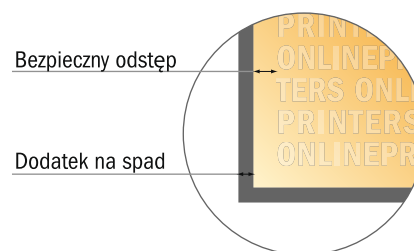

Kartki składane na naturalnym papierze ekologicznym

DIN A6 • Pojedynczy lam i składanie • 4 Strony

format poziomy

- Format danych (wraz z 2,00 mm spadem): 30,00 x 10,90 cm
- Format końcowy (otwarty): 29,60 x 10,50 cm
- Format końcowy (zamknięty): 14,80 x 10,50 cm
- Odstęp bezpieczeństwa**
4 mm: Odstęp tekstu/informacji od krawędzi formatu końcowego, zapobiega to obcięciu tekstu.

Zwróć uwagę:

- Ustaw jak podano dodatek na spad i odstęp bezpieczeństwa.
- Ustaw kolory tła, zdjęcia lub grafiki aż do krawędzi formatu danych
- Podczas produkcji w wyniku docinania, wykrajania lub składania mogą wystąpić tolerancje.
- Szkic nie jest odwzorowany w skali.
- Wskazówki odnośnie danych do druku znajdziesz w menu "Dane do druku" na www.onlineprinters.pl

Kartki składane na naturalnym papierze ekologicznym

DIN A6 - Pojedynczy lam i składanie • 4 Strony

format poziomy

- Format danych (wraz z 2,00 mm spadem): 30,00 x 10,90 cm
- Format końcowy (otwarty): 29,60 x 10,50 cm
- Format końcowy (zamknięty): 14,80 x 10,50 cm
- Odstęp bezpieczeństwa**
4 mm: Odstęp tekstu/informacji od krawędzi formatu końcowego, zapobiega to obcięciu tekstu.