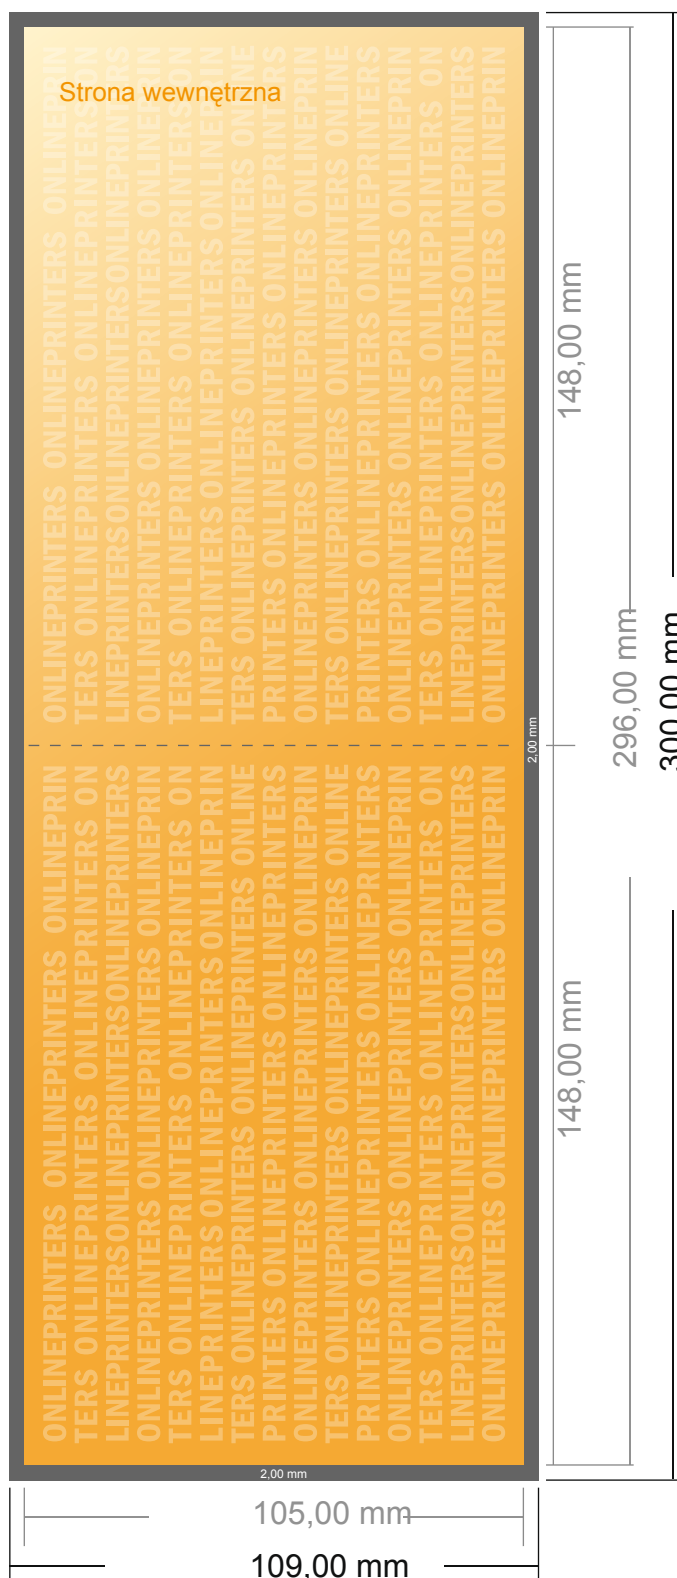

Kartki składane na naturalnym papierze ekologicznym

DIN A6 • Pojedynczy lam i składanie • 4 Strony

format poziomy

- Format danych (wraz z 2,00 mm spadem): 30,00 x 10,90 cm
- Format końcowy (otwarty): 29,60 x 10,50 cm
- Format końcowy (zamknięty): 14,80 x 10,50 cm
- Odstęp bezpieczeństwa**
4 mm: Odstęp tekstu/informacji od krawędzi formatu końcowego, zapobiega to obcięciu tekstu.

Zwróć uwagę:

- Ustaw jak podano dodatek na spad i odstęp bezpieczeństwa.
- Ustaw kolory tła, zdjęcia lub grafiki aż do krawędzi formatu danych
- Podczas produkcji w wyniku docinania, wykrajania lub składania mogą wystąpić tolerancje.
- Szkic nie jest odwzorowany w skali.
- Wskazówki odnośnie danych do druku znajdziesz w menu "Dane do druku" na www.onlineprinters.pl

Kartki składane na naturalnym papierze ekologicznym

DIN A6 - Pojedynczy lam i składanie • 4 Strony

format poziomy

- Format danych (wraz z 2,00 mm spadem): 30,00 x 10,90 cm
- Format końcowy (otwarty): 29,60 x 10,50 cm
- Format końcowy (zamknięty): 14,80 x 10,50 cm
- Odstęp bezpieczeństwa**
4 mm: Odstęp tekstu/informacji od krawędzi formatu końcowego, zapobiega to obcięciu tekstu.