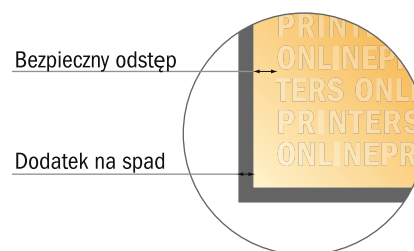

Zwróć uwagę:

- Ustaw jak podano dodatek na spad i odstęp bezpieczeństwa.
- Ustaw kolory tła, zdjęcia lub grafiki aż do krawędzi formatu danych
- Podczas produkcji w wyniku docinania, wykrajania lub składania mogą wystąpić tolerancje.
- Szkic nie jest odwzorowany w skali.
- Wskazówki odnośnie danych do druku znajdziesz w menu "Dane do druku" na www.onlineprinters.pl

Kartki składane na naturalnym papierze ekologicznym

DIN A6 - Pojedynczy lam i składanie • 4 Strony

format poziomy

- Format danych (wraz z 2,00 mm spadem): 30,00 x 10,90 cm
- Format końcowy (otwarty): 29,60 x 10,50 cm
- Format końcowy (zamknięty): 14,80 x 10,50 cm
- Odstęp bezpieczeństwa**
4 mm: Odstęp tekstu/informacji od krawędzi formatu końcowego, zapobiega to obcięciu tekstu.