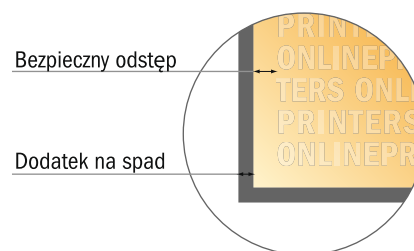

Zwróć uwagę:

- Ustaw jak podano dodatek na spadek i odstęp bezpieczeństwa.
- Ustaw kolory tła, zdjęcia lub grafiki aż do krawędzi formatu danych
- Podczas produkcji w wyniku docinania, wykrajania lub składania mogą wystąpić tolerancje.
- Szkic nie jest odwzorowany w skali.
- Wskazówki odnośnie danych do druku znajdziesz w menu "Dane do druku" na www.onlineprinters.pl

Kartki składane na naturalnym papierze ekologicznym

Pl - Pojedynczy lam i składanie • 4 Strony

Format poziomy

- Format danych (wraz z 2,00 mm spadem): 42,40 x 10,90 cm
- Format końcowy (otwarty): 42,00 x 10,50 cm
- Format końcowy (zamknięty): 21,00 x 10,50 cm
- Odstęp bezpieczeństwa**
4 mm: Odstęp tekstu/informacji od krawędzi formatu końcowego, zapobiega to obcięciu tekstu.