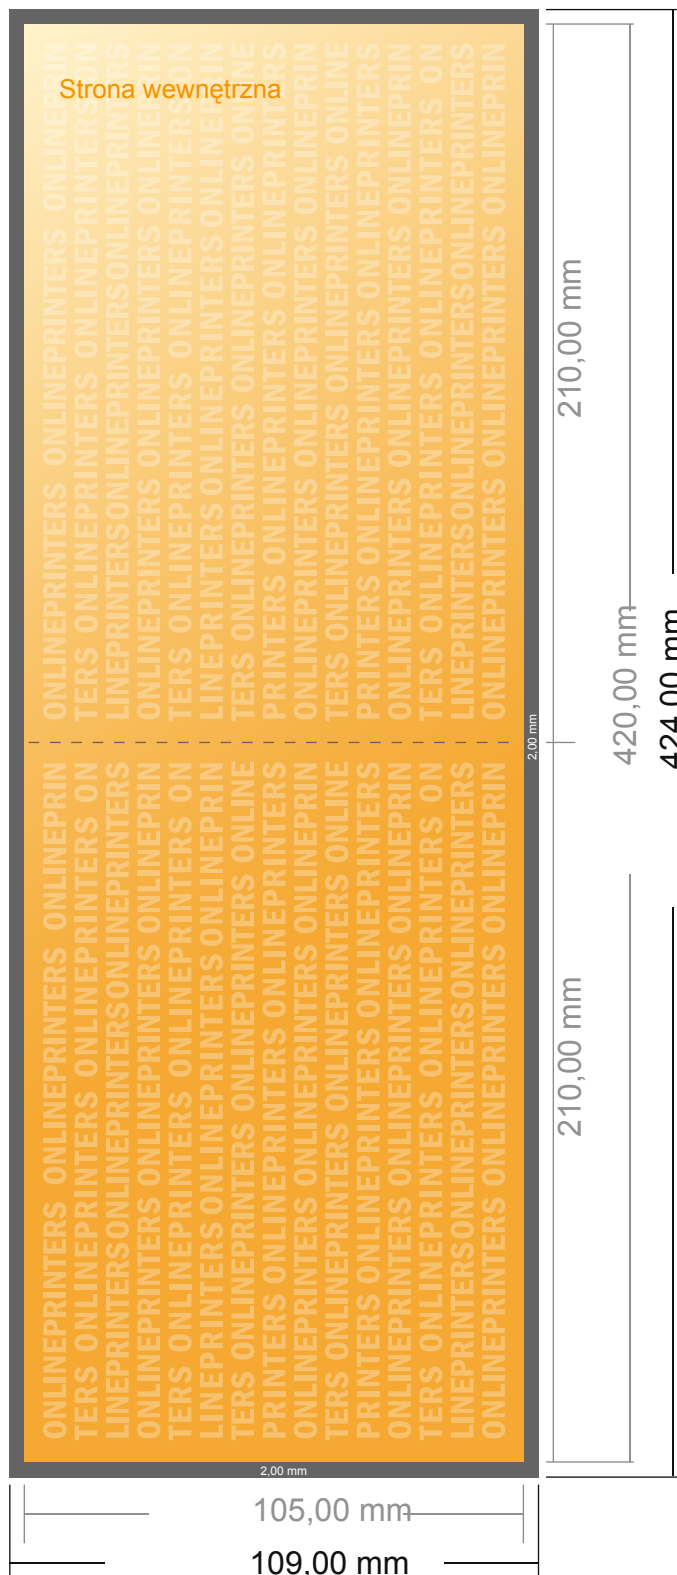

Kartki składane na naturalnym papierze ekologicznym

PL - Pojedynczy lam i składanie • 4 Strony

format poziomy

- Format danych (wraz z 2,00 mm spadem): 42,40 x 10,90 cm
- Format końcowy (otwarty): 42,00 x 10,50 cm
- Format końcowy (zamknięty): 21,00 x 10,50 cm
- Odstęp bezpieczeństwa**
4 mm: Odstęp tekstu/informacji od krawędzi formatu końcowego, zapobiega to obcięciu tekstu.

Zwróć uwagę:

- Ustaw jak podano dodatek na spadek i odstęp bezpieczeństwa.
- Ustaw kolory tła, zdjęcia lub grafiki aż do krawędzi formatu danych
- Podczas produkcji w wyniku docinania, wykrajania lub składania mogą wystąpić tolerancje.
- Szkic nie jest odwzorowany w skali.
- Wskazówki odnośnie danych do druku znajdziesz w menu "Dane do druku" na www.onlineprinters.pl

Zwróć uwagę:

- Ustaw jak podano dodatek na spad i odstęp bezpieczeństwa.
- Ustaw kolory tła, zdjęcia lub grafiki aż do krawędzi formatu danych
- Podczas produkcji w wyniku docinania, wykrajania lub składania mogą wystąpić tolerancje.
- Szkic nie jest odwzorowany w skali.
- Wskazówki odnośnie danych do druku znajdziesz w menu "Dane do druku" na www.onlineprinters.pl