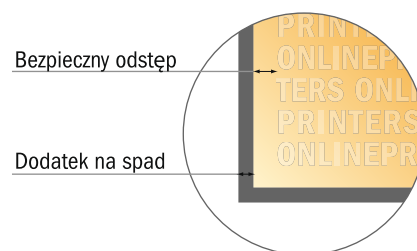

Kartki składane na naturalnym papierze ekologicznym

PL - Pojedynczy lam i składanie • 4 Strony

format poziomy

- Format danych (wraz z 2,00 mm spadem): 42,40 x 10,90 cm
- Format końcowy (otwarty): 42,00 x 10,50 cm
- Format końcowy (zamknięty): 21,00 x 10,50 cm
- Odstęp bezpieczeństwa**
4 mm: Odstęp tekstu/informacji od krawędzi formatu końcowego, zapobiega to obcięciu tekstu.

Zwróć uwagę:

- Ustaw jak podano dodatek na spadek i odstęp bezpieczeństwa.
- Ustaw kolory tła, zdjęcia lub grafiki aż do krawędzi formatu danych
- Podczas produkcji w wyniku docinania, wykrajania lub składania mogą wystąpić tolerancje.
- Szkic nie jest odwzorowany w skali.
- Wskazówki odnośnie danych do druku znajdziesz w menu "Dane do druku" na www.onlineprinters.pl