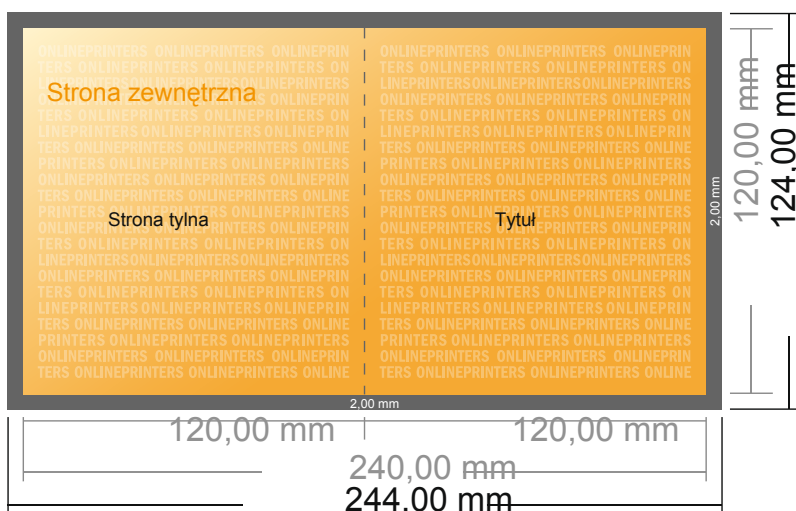

Kartki składane na naturalnym papierze ekologicznym

Format CD, Pojedynczy łam i składanie • 4 Strony

format pionowy

- Format danych (wraz z 2,00 mm spadem): 24,40 x 12,40 cm
- Format końcowy (otwarty): 24,00 x 12,00 cm
- Format końcowy (zamknięty): 12,00 x 12,00 cm
- Odstęp bezpieczeństwa**
4 mm: Odstęp tekstu/informacji od krawędzi formatu końcowego, zapobiega to obcięciu tekstu.

Zwróć uwagę:

- Ustaw jak podano dodatek na spad i odstęp bezpieczeństwa.
- Ustaw kolory tła, zdjęcia lub grafiki aż do krawędzi formatu danych
- Podczas produkcji w wyniku docinania, wykrajania lub składania mogą wystąpić tolerancje.
- Szkic nie jest odwzorowany w skali.
- Wskazówki odnośnie danych do druku znajdziesz w menu "Dane do druku" na www.onlineprinters.pl

Kartki składane na naturalnym papierze ekologicznym

Format CD • Pojedynczy łam i składanie • 4 Strony

format pionowy

- Format danych (wraz z 2,00 mm spadem): 24,40 x 12,40 cm
- Format końcowy (otwarty): 24,00 x 12,00 cm
- Format końcowy (zamknięty): 12,00 x 12,00 cm
- **Odstęp bezpieczeństwa**
4 mm: Odstęp tekstu/informacji od krawędzi formatu końcowego, zapobiega to obcięciu tekstu.