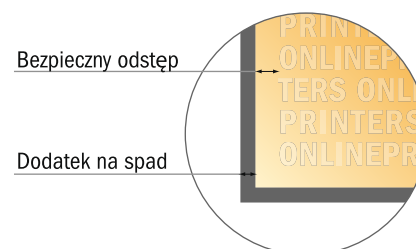

Zwróć uwagę:

- Ustaw jak podano dodatek na spad i odstęp bezpieczeństwa.
- Ustaw kolory tła, zdjęcia lub grafiki aż do krawędzi formatu danych
- Podczas produkcji w wyniku docinania, wykrajania lub składania mogą wystąpić tolerancje.
- Szkic nie jest odwzorowany w skali.
- Wskazówki odnośnie danych do druku znajdziesz w menu "Dane do druku" na www.onlineprinters.pl

Kartki składane na naturalnym papierze ekologicznym

Format CD • Pojedynczy łam i składanie • 4 Strony

format pionowy

- Format danych (wraz z 2,00 mm spadem): 24,40 x 12,40 cm
- Format końcowy (otwarty): 24,00 x 12,00 cm
- Format końcowy (zamknięty): 12,00 x 12,00 cm
- **Odstęp bezpieczeństwa**
4 mm: Odstęp tekstu/informacji od krawędzi formatu końcowego, zapobiega to obcięciu tekstu.