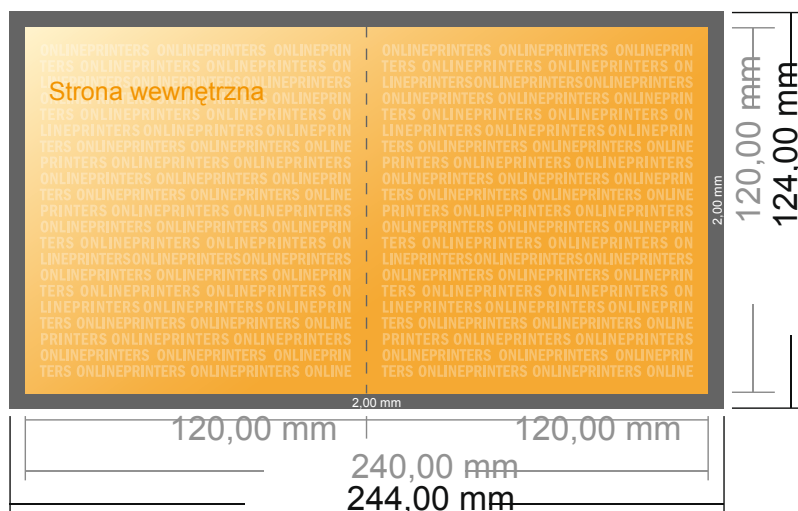

Kartki składane na naturalnym papierze ekologicznym

Format CD, Pojedynczy łam i składanie • 4 Strony

format pionowy

- Format danych (wraz z 2,00 mm spadem): 24,40 x 12,40 cm
- Format końcowy (otwarty): 24,00 x 12,00 cm
- Format końcowy (zamknięty): 12,00 x 12,00 cm
- Odstęp bezpieczeństwa**
4 mm: Odstęp tekstu/informacji od krawędzi formatu końcowego, zapobiega to obcięciu tekstu.

Zwróć uwagę:

- Ustaw jak podano dodatek na spad i odstęp bezpieczeństwa.
- Ustaw kolory tła, zdjęcia lub grafiki aż do krawędzi formatu danych
- Podczas produkcji w wyniku docinania, wykrajania lub składania mogą wystąpić tolerancje.
- Szkic nie jest odwzorowany w skali.
- Wskazówki odnośnie danych do druku znajdziesz w menu "Dane do druku" na www.onlineprinters.pl

Kartki składane na naturalnym papierze ekologicznym

Format CD • Pojedynczy łam i składanie • 4 Strony

format pionowy

- Format danych (wraz z 2,00 mm spadem): 24,40 x 12,40 cm
- Format końcowy (otwarty): 24,00 x 12,00 cm
- Format końcowy (zamknięty): 12,00 x 12,00 cm
- **Odstęp bezpieczeństwa**
4 mm: Odstęp tekstu/informacji od krawędzi formatu końcowego, zapobiega to obcięciu tekstu.