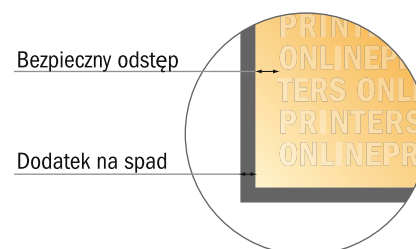

Kartki składane na naturalnym papierze ekologicznym

Format CD, Pojedynczy łam i składanie • 4 Strony

format pionowy

- Format danych (wraz z 2,00 mm spadem): 24,40 x 12,40 cm
- Format końcowy (otwarty): 24,00 x 12,00 cm
- Format końcowy (zamknięty): 12,00 x 12,00 cm
- Odstęp bezpieczeństwa**
4 mm: Odstęp tekstu/informacji od krawędzi formatu końcowego, zapobiega to obcięciu tekstu.

Zwróć uwagę:

- Ustaw jak podano dodatek na spad i odstęp bezpieczeństwa.
- Ustaw kolory tła, zdjęcia lub grafiki aż do krawędzi formatu danych
- Podczas produkcji w wyniku docinania, wykrajania lub składania mogą wystąpić tolerancje.
- Szkic nie jest odwzorowany w skali.
- Wskazówki odnośnie danych do druku znajdziesz w menu "Dane do druku" na www.onlineprinters.pl

Kartki składane na naturalnym papierze ekologicznym

Format CD • Pojedynczy łam i składanie • 4 Strony

format pionowy

- Format danych (wraz z 2,00 mm spadem): 24,40 x 12,40 cm
- Format końcowy (otwarty): 24,00 x 12,00 cm
- Format końcowy (zamknięty): 12,00 x 12,00 cm
- **Odstęp bezpieczeństwa**
4 mm: Odstęp tekstu/informacji od krawędzi formatu końcowego, zapobiega to obcięciu tekstu.