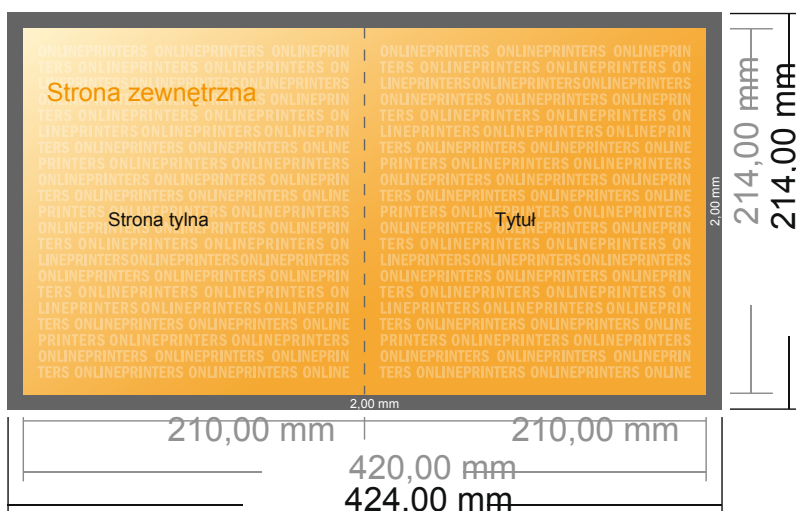

Kartki składane na naturalnym papierze ekologicznym

A4 kwadrat • Pojedynczy łam i składanie • 4 Strony
format pionowy

- Format danych (wraz z 2,00 mm spadem): 42,40 x 21,40 cm
- Format końcowy (otwarty): 42,00 x 21,40 cm
- Format końcowy (zamknięty): 21,00 x 21,00 cm
- Odstęp bezpieczeństwa**
4 mm: Odstęp tekstu/informacji od krawędzi formatu końcowego, zapobiega to obcięciu tekstu.

Zwróć uwagę:

- Ustaw jak podano dodatek na spadek i odstęp bezpieczeństwa.
- Ustaw kolory tła, zdjęcia lub grafiki aż do krawędzi formatu danych
- Podczas produkcji w wyniku docinania, wykrajania lub składania mogą wystąpić tolerancje.
- Szkic nie jest odwzorowany w skali.
- Wskazówki odnośnie danych do druku znajdziesz w menu "Dane do druku" na www.onlineprinters.pl

Kartki składane na naturalnym papierze ekologicznym

A4 kwadrat • Pojedynczy łam i składanie • 4 Strony

format pionowy

- Format danych (wraz z 2,00 mm spadem): 42,40 x 21,40 cm
- Format końcowy (otwarty): 42,00 x 21,40 cm
- Format końcowy (zamknięty): 21,00 x 21,00 cm
- **Odstęp bezpieczeństwa**
4 mm: Odstęp tekstu/informacji od krawędzi formatu końcowego, zapobiega to obcięciu tekstu.

Zwróć uwagę:

- Ustaw jak podano dodatek na spad i odstęp bezpieczeństwa.
- Ustaw kolory tła, zdjęcia lub grafiki aż do krawędzi formatu danych
- Podczas produkcji w wyniku docinania, wykrajania lub składania mogą wystąpić tolerancje.
- Szkic nie jest odwzorowany w skali.
- Wskazówki odnośnie danych do druku znajdziesz w menu "Dane do druku" na www.onlineprinters.pl