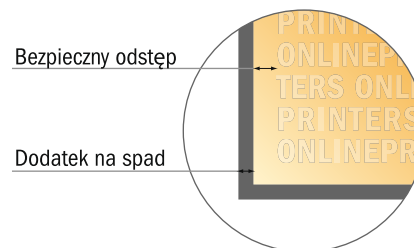

Zwróć uwagę:

- Ustaw jak podano dodatek na spadek i odstęp bezpieczeństwa.
- Ustaw kolory tła, zdjęcia lub grafiki aż do krawędzi formatu danych
- Podczas produkcji w wyniku docinania, wykrajania lub składania mogą wystąpić tolerancje.
- Szkic nie jest odwzorowany w skali.
- Wskazówki odnośnie danych do druku znajdziesz w menu "Dane do druku" na www.onlineprinters.pl

Kartki składane na naturalnym papierze ekologicznym

A4 kwadrat • Pojedynczy łam i składanie • 4 Strony

format pionowy

- Format danych (wraz z 2,00 mm spadem): 42,40 x 21,40 cm
- Format końcowy (otwarty): 42,00 x 21,40 cm
- Format końcowy (zamknięty): 21,00 x 21,00 cm
- **Odstęp bezpieczeństwa**
4 mm: Odstęp tekstu/informacji od krawędzi formatu końcowego, zapobiega to obcięciu tekstu.