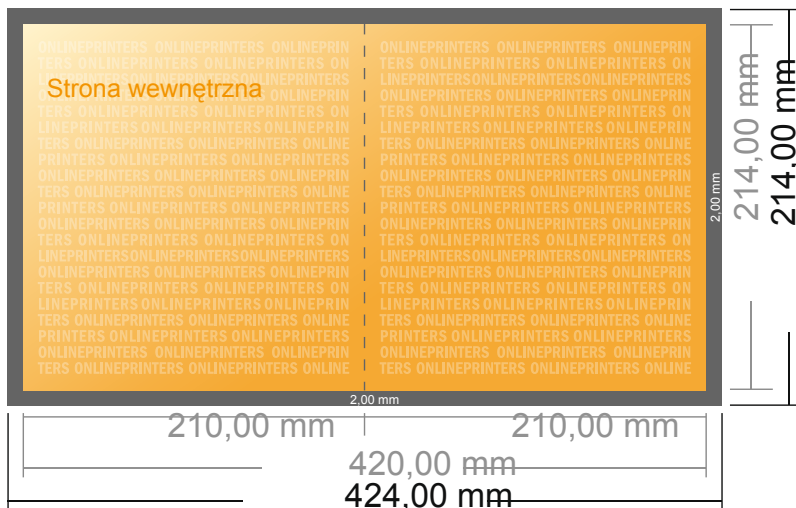

Kartki składane na naturalnym papierze ekologicznym

A4 kwadrat • Pojedynczy łam i składanie • 4 Strony
format pionowy

- Format danych (wraz z 2,00 mm spadem): 42,40 x 21,40 cm
- Format końcowy (otwarty): 42,00 x 21,40 cm
- Format końcowy (zamknięty): 21,00 x 21,00 cm
- Odstęp bezpieczeństwa**
4 mm: Odstęp tekstu/informacji od krawędzi formatu końcowego, zapobiega to obcięciu tekstu.

Zwróć uwagę:

- Ustaw jak podano dodatek na spadek i odstęp bezpieczeństwa.
- Ustaw kolory tła, zdjęcia lub grafiki aż do krawędzi formatu danych
- Podczas produkcji w wyniku docinania, wykrajania lub składania mogą wystąpić tolerancje.
- Szkic nie jest odwzorowany w skali.
- Wskazówki odnośnie danych do druku znajdziesz w menu "Dane do druku" na www.onlineprinters.pl

Kartki składane na naturalnym papierze ekologicznym

A4 kwadrat • Pojedynczy łam i składanie • 4 Strony

format pionowy

- Format danych (wraz z 2,00 mm spadem): 42,40 x 21,40 cm
- Format końcowy (otwarty): 42,00 x 21,40 cm
- Format końcowy (zamknięty): 21,00 x 21,00 cm
- **Odstęp bezpieczeństwa**
4 mm: Odstęp tekstu/informacji od krawędzi formatu końcowego, zapobiega to obcięciu tekstu.

Zwróć uwagę:

- Ustaw jak podano dodatek na spad i odstęp bezpieczeństwa.
- Ustaw kolory tła, zdjęcia lub grafiki aż do krawędzi formatu danych
- Podczas produkcji w wyniku docinania, wykrajania lub składania mogą wystąpić tolerancje.
- Szkic nie jest odwzorowany w skali.
- Wskazówki odnośnie danych do druku znajdziesz w menu "Dane do druku" na www.onlineprinters.pl