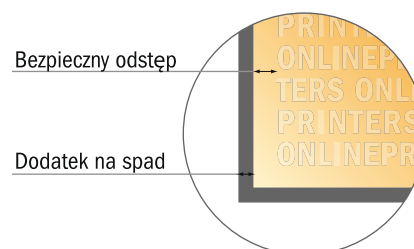

Kartki składane na naturalnym papierze ekologicznym

A4 kwadrat • Pojedynczy łam i składanie • 4 Strony
format pionowy

- Format danych (wraz z 2,00 mm spadem): 42,40 x 21,40 cm
- Format końcowy (otwarty): 42,00 x 21,40 cm
- Format końcowy (zamknięty): 21,00 x 21,00 cm
- Odstęp bezpieczeństwa**
4 mm: Odstęp tekstu/informacji od krawędzi formatu końcowego, zapobiega to obcięciu tekstu.

Zwróć uwagę:

- Ustaw jak podano dodatek na spadek i odstęp bezpieczeństwa.
- Ustaw kolory tła, zdjęcia lub grafiki aż do krawędzi formatu danych
- Podczas produkcji w wyniku docinania, wykrajania lub składania mogą wystąpić tolerancje.
- Szkic nie jest odwzorowany w skali.
- Wskazówki odnośnie danych do druku znajdziesz w menu "Dane do druku" na www.onlineprinters.pl

Kartki składane na naturalnym papierze ekologicznym

A4 kwadrat • Pojedynczy łam i składanie • 4 Strony

format pionowy

- Format danych (wraz z 2,00 mm spadem): 42,40 x 21,40 cm
- Format końcowy (otwarty): 42,00 x 21,40 cm
- Format końcowy (zamknięty): 21,00 x 21,00 cm
- **Odstęp bezpieczeństwa**
4 mm: Odstęp tekstu/informacji od krawędzi formatu końcowego, zapobiega to obcięciu tekstu.