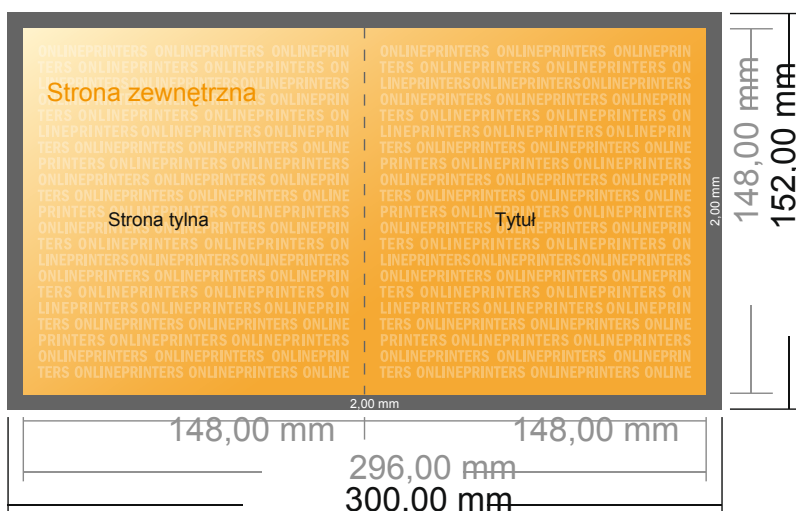

Kartki składane na naturalnym papierze ekologicznym

15 kwadrat • Pojedynczy łam i składanie • 4 Strony
format pionowy

- Format danych (wraz z 2,00 mm spadem): 30,00 x 15,20 cm
- Format końcowy (otwarty): 29,60 x 14,80 cm
- Format końcowy (zamknięty): 14,80 x 14,80 cm
- Odstęp bezpieczeństwa 4 mm: Odstęp tekstu/informacji od krawędzi formatu końcowego, zapobiega to obcięciu tekstu.

Zwróć uwagę:

- Ustaw jak podano dodatek na spad i odstęp bezpieczeństwa.
- Ustaw kolory tła, zdjęcia lub grafiki aż do krawędzi formatu danych
- Podczas produkcji w wyniku docinania, wykrajania lub składania mogą wystąpić tolerancje.
- Szkic nie jest odwzorowany w skali.
- Wskazówki odnośnie danych do druku znajdziesz w menu "Dane do druku" na www.onlineprinters.pl

Kartki składane na naturalnym papierze ekologicznym

15 kwadrat • Pojedynczy łam i składanie • 4 Strony
format pionowy

- Format danych (wraz z 2,00 mm spadem): 30,00 x 15,20 cm
- Format końcowy (otwarty): 29,60 x 14,80 cm
- Format końcowy (zamknięty): 14,80 x 14,80 cm
- **Odstęp bezpieczeństwa**
4 mm: Odstęp tekstu/informacji od krawędzi formatu końcowego, zapobiega to obcięciu tekstu.

Zwróć uwagę:

- Ustaw jak podano dodatek na spadek i odstęp bezpieczeństwa.
- Ustaw kolory tła, zdjęcia lub grafiki aż do krawędzi formatu danych
- Podczas produkcji w wyniku docinania, wykrajania lub składania mogą wystąpić tolerancje.
- Szkic nie jest odwzorowany w skali.
- Wskazówki odnośnie danych do druku znajdziesz w menu "Dane do druku" na www.onlineprinters.pl