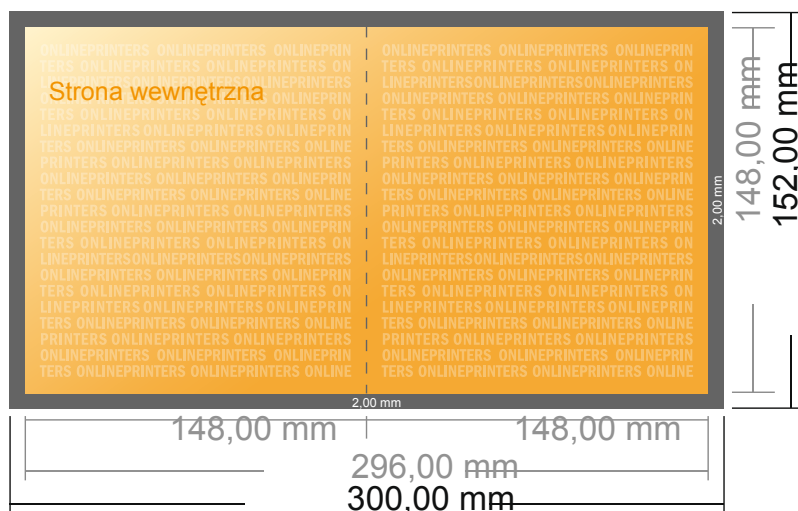

Kartki składane na naturalnym papierze ekologicznym

15 kwadrat • Pojedynczy łam i składanie • 4 Strony
format pionowy

- Format danych (wraz z 2,00 mm spadem): 30,00 x 15,20 cm
- Format końcowy (otwarty): 29,60 x 14,80 cm
- Format końcowy (zamknięty): 14,80 x 14,80 cm
- Odstęp bezpieczeństwa 4 mm: Odstęp tekstu/informacji od krawędzi formatu końcowego, zapobiega to obcięciu tekstu.

Zwróć uwagę:

- Ustaw jak podano dodatek na spad i odstęp bezpieczeństwa.
- Ustaw kolory tła, zdjęcia lub grafiki aż do krawędzi formatu danych
- Podczas produkcji w wyniku docinania, wykrajania lub składania mogą wystąpić tolerancje.
- Szkic nie jest odwzorowany w skali.
- Wskazówki odnośnie danych do druku znajdziesz w menu "Dane do druku" na www.onlineprinters.pl

Kartki składane na naturalnym papierze ekologicznym

15 kwadrat • Pojedynczy łam i składanie • 4 Strony
format pionowy

- Format danych (wraz z 2,00 mm spadem): 30,00 x 15,20 cm
- Format końcowy (otwarty): 29,60 x 14,80 cm
- Format końcowy (zamknięty): 14,80 x 14,80 cm
- **Odstęp bezpieczeństwa**
4 mm: Odstęp tekstu/informacji od krawędzi formatu końcowego, zapobiega to obcięciu tekstu.

Zwróć uwagę:

- Ustaw jak podano dodatek na spadek i odstęp bezpieczeństwa.
- Ustaw kolory tła, zdjęcia lub grafiki aż do krawędzi formatu danych
- Podczas produkcji w wyniku docinania, wykrajania lub składania mogą wystąpić tolerancje.
- Szkic nie jest odwzorowany w skali.
- Wskazówki odnośnie danych do druku znajdziesz w menu "Dane do druku" na www.onlineprinters.pl