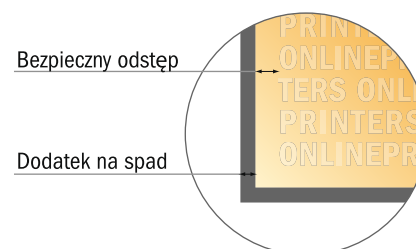

Zwróć uwagę:

- Ustaw jak podano dodatek na spad i odstęp bezpieczeństwa.
- Ustaw kolory tła, zdjęcia lub grafiki aż do krawędzi formatu danych
- Podczas produkcji w wyniku docinania, wykrajania lub składania mogą wystąpić tolerancje.
- Szkic nie jest odwzorowany w skali.
- Wskazówki odnośnie danych do druku znajdziesz w menu "Dane do druku" na www.onlineprinters.pl

Kartki składane na naturalnym papierze ekologicznym

15 kwadrat • Pojedynczy łam i składanie • 4 Strony
format pionowy

- Format danych (wraz z 2,00 mm spadem): 30,00 x 15,20 cm
- Format końcowy (otwarty): 29,60 x 14,80 cm
- Format końcowy (zamknięty): 14,80 x 14,80 cm
- **Odstęp bezpieczeństwa**
4 mm: Odstęp tekstu/informacji od krawędzi formatu końcowego, zapobiega to obcięciu tekstu.