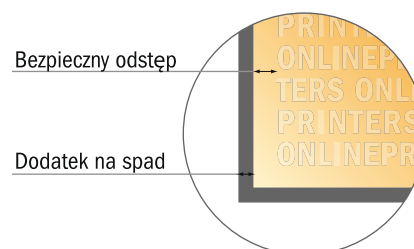

Kartki składane na naturalnym papierze ekologicznym

15 kwadrat • Pojedynczy łam i składanie • 4 Strony
format pionowy

- Format danych (wraz z 2,00 mm spadem): 30,00 x 15,20 cm
- Format końcowy (otwarty): 29,60 x 14,80 cm
- Format końcowy (zamknięty): 14,80 x 14,80 cm
- Odstęp bezpieczeństwa 4 mm: Odstęp tekstu/informacji od krawędzi formatu końcowego, zapobiega to obcięciu tekstu.

Zwróć uwagę:

- Ustaw jak podano dodatek na spad i odstęp bezpieczeństwa.
- Ustaw kolory tła, zdjęcia lub grafiki aż do krawędzi formatu danych
- Podczas produkcji w wyniku docinania, wykrajania lub składania mogą wystąpić tolerancje.
- Szkic nie jest odwzorowany w skali.
- Wskazówki odnośnie danych do druku znajdziesz w menu "Dane do druku" na www.onlineprinters.pl

Kartki składane na naturalnym papierze ekologicznym

15 kwadrat • Pojedynczy łam i składanie • 4 Strony
format pionowy

- Format danych (wraz z 2,00 mm spadem): 30,00 x 15,20 cm
- Format końcowy (otwarty): 29,60 x 14,80 cm
- Format końcowy (zamknięty): 14,80 x 14,80 cm
- **Odstęp bezpieczeństwa**
4 mm: Odstęp tekstu/informacji od krawędzi formatu końcowego, zapobiega to obcięciu tekstu.