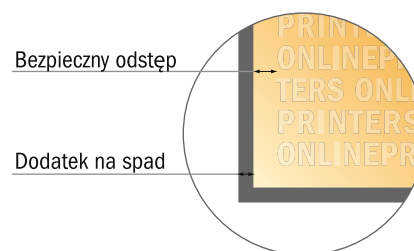

Zwróć uwagę:

- Ustaw jak podano dodatek na spad i odstęp bezpieczeństwa.
- Ustaw kolory tła, zdjęcia lub grafiki aż do krawędzi formatu danych
- Podczas produkcji w wyniku docinania, wykrajania lub składania mogą wystąpić tolerancje.
- Szkic nie jest odwzorowany w skali.
- Wskazówki odnośnie danych do druku znajdziesz w menu "Dane do druku" na www.onlineprinters.pl

Kartki składane na naturalnym papierze ekologicznym

16 Kwadrat • Pojedynczy łam i składanie • 4 Strony
format pionowy

- Format danych (wraz z 2,00 mm spadem): 21,40 x 10,90 cm
- Format końcowy (otwarty): 21,00 x 10,50 cm
- Format końcowy (zamknięty): 10,50 x 10,50 cm
- Odstęp bezpieczeństwa**
4 mm: Odstęp tekstu/informacji od krawędzi formatu końcowego, zapobiega to obcięciu tekstu.