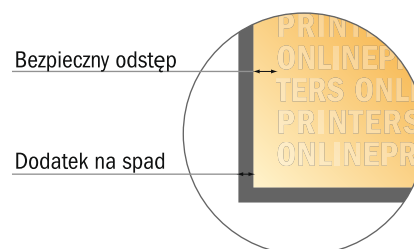

Kartki składane na naturalnym papierze ekologicznym

16 Kwadrat • Pojedynczy łam i składanie • 4 Strony
format pionowy

- Format danych (wraz z 2,00 mm spadem): 21,40 x 10,90 cm
- Format końcowy (otwarty): 21,00 x 10,50 cm
- Format końcowy (zamknięty): 10,50 x 10,50 cm
- Odstęp bezpieczeństwa**
4 mm: Odstęp tekstu/informacji od krawędzi formatu końcowego, zapobiega to obcięciu tekstu.

Zwróć uwagę:

- Ustaw jak podano dodatek na spad i odstęp bezpieczeństwa.
- Ustaw kolory tła, zdjęcia lub grafiki aż do krawędzi formatu danych
- Podczas produkcji w wyniku docinania, wykrajania lub składania mogą wystąpić tolerancje.
- Szkic nie jest odwzorowany w skali.
- Wskazówki odnośnie danych do druku znajdziesz w menu "Dane do druku" na www.onlineprinters.pl