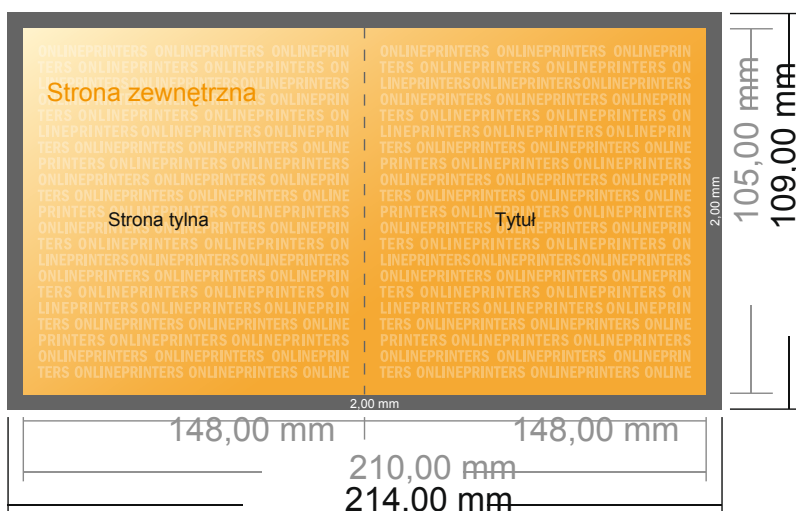

Kartki składane na naturalnym papierze ekologicznym

16 Kwadrat • Pojedynczy łam i składanie • 4 Strony
format pionowy

- Format danych (wraz z 2,00 mm spadem): 21,40 x 10,90 cm
- Format końcowy (otwarty): 21,00 x 10,50 cm
- Format końcowy (zamknięty): 10,50 x 10,50 cm
- Odstęp bezpieczeństwa**
4 mm: Odstęp tekstu/informacji od krawędzi formatu końcowego, zapobiega to obcięciu tekstu.

Zwróć uwagę:

- Ustaw jak podano dodatek na spad i odstęp bezpieczeństwa.
- Ustaw kolory tła, zdjęcia lub grafiki aż do krawędzi formatu danych
- Podczas produkcji w wyniku docinania, wykrajania lub składania mogą wystąpić tolerancje.
- Szkic nie jest odwzorowany w skali.
- Wskazówki odnośnie danych do druku znajdziesz w menu "Dane do druku" na www.onlineprinters.pl