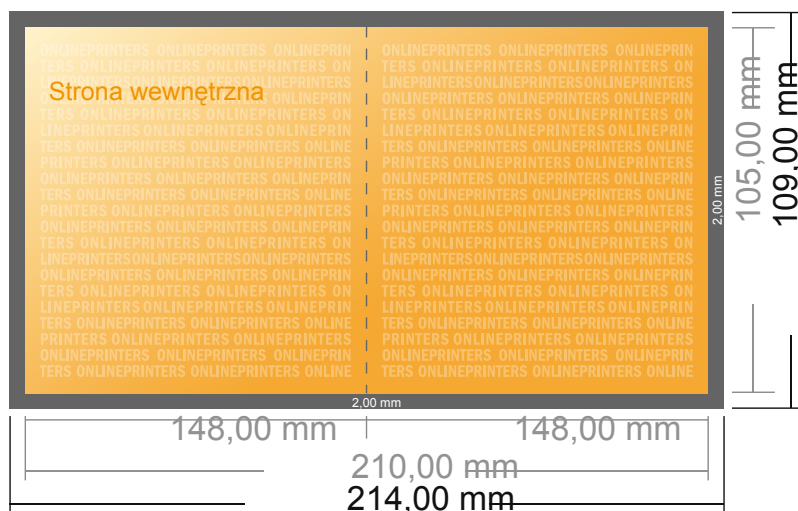

Kartki składane na naturalnym papierze ekologicznym

16 Kwadrat • Pojedynczy łam i składanie • 4 Strony
format pionowy

- Format danych (wraz z 2,00 mm spadem): 21,40 x 10,90 cm
- Format końcowy (otwarty): 21,00 x 10,50 cm
- Format końcowy (zamknięty): 10,50 x 10,50 cm
- Odstęp bezpieczeństwa**
4 mm: Odstęp tekstu/informacji od krawędzi formatu końcowego, zapobiega to obcięciu tekstu.

Zwróć uwagę:

- Ustaw jak podano dodatek na spad i odstęp bezpieczeństwa.
- Ustaw kolory tła, zdjęcia lub grafiki aż do krawędzi formatu danych
- Podczas produkcji w wyniku docinania, wykrajania lub składania mogą wystąpić tolerancje.
- Szkic nie jest odwzorowany w skali.
- Wskazówki odnośnie danych do druku znajdziesz w menu "Dane do druku" na www.onlineprinters.pl