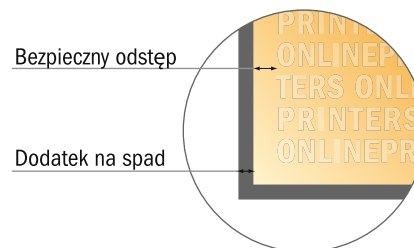

Kartki składane na naturalnym papierze ekologicznym

DIN A4 • Pojedynczy lam i składanie • 4 Strony

format pionowy

- Format danych (wraz z 2,00 mm spadem): 42,40 x 30,10 cm
- Format końcowy (otwarty): 42,00 x 29,70 cm
- Format końcowy (zamknięty): 21,00 x 29,70 cm
- **Odstęp bezpieczeństwa**
4 mm: Odstęp tekstu/informacji od krawędzi formatu końcowego, zapobiega to obcięciu tekstu.

Zwróć uwagę:

- Ustaw jak podano dodatek na spad i odstęp bezpieczeństwa.
- Ustaw kolory tła, zdjęcia lub grafiki aż do krawędzi formatu danych
- Podczas produkcji w wyniku docinania, wykrajania lub składania mogą wystąpić tolerancje.
- Szkic nie jest odwzorowany w skali.
- Wskazówki odnośnie danych do druku znajdziesz w menu "Dane do druku" na www.onlineprinters.pl