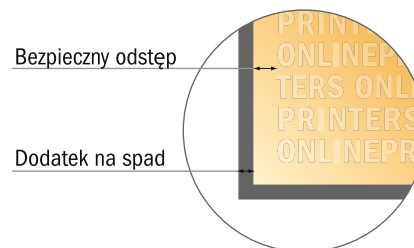

Zwróć uwagę:

- Ustaw jak podano dodatek na spad i odstęp bezpieczeństwa.
- Ustaw kolory tła, zdjęcia lub grafiki aż do krawędzi formatu danych
- Podczas produkcji w wyniku docinania, wykrajania lub składania mogą wystąpić tolerancje.
- Szkic nie jest odwzorowany w skali.
- Wskazówki odnośnie danych do druku znajdziesz w menu "Dane do druku" na www.onlineprinters.pl

Kartki składane na naturalnym papierze ekologicznym

DIN A4 • Pojedynczy lam i składanie • 4 Strony

format pionowy

- Format danych (wraz z 2,00 mm spadem): 42,40 x 30,10 cm
- Format końcowy (otwarty): 42,00 x 29,70 cm
- Format końcowy (zamknięty): 21,00 x 29,70 cm
- **Odstęp bezpieczeństwa**
4 mm: Odstęp tekstu/informacji od krawędzi formatu końcowego, zapobiega to obcięciu tekstu.