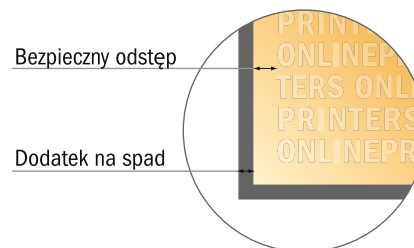

Zwróć uwagę:

- Ustaw jak podano dodatek na spad i odstęp bezpieczeństwa.
- Ustaw kolory tła, zdjęcia lub grafiki aż do krawędzi formatu danych
- Podczas produkcji w wyniku docinania, wykrajania lub składania mogą wystąpić tolerancje.
- Szkic nie jest odwzorowany w skali.
- Wskazówki odnośnie danych do druku znajdziesz w menu "Dane do druku" na www.onlineprinters.pl

Kartki składane na naturalnym papierze ekologicznym

DIN A5 • Pojedynczy lam i składanie • 4 Strony

format pionowy

- Format danych (wraz z 2,00 mm spadem): 30,10 x 21,40 cm
- Format końcowy (otwarty): 29,70 x 21,00 cm
- Format końcowy (zamknięty): 14,80 x 21,00 cm
- **Odstęp bezpieczeństwa**
4 mm: Odstęp tekstu/informacji od krawędzi formatu końcowego, zapobiega to obcięciu tekstu.