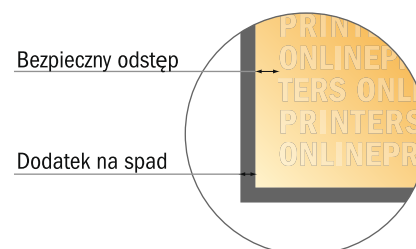

Kartki składane na naturalnym papierze ekologicznym

DIN A5 - Pojedynczy lam i składanie • 4 Strony

format pionowy

- Format danych (wraz z 2,00 mm spadem): 30,10 x 21,40 cm
- Format końcowy (otwarty): 29,70 x 21,00 cm
- Format końcowy (zamknięty): 14,80 x 21,00 cm
- **Odstęp bezpieczeństwa**
4 mm: Odstęp tekstu/informacji od krawędzi formatu końcowego, zapobiega to obcięciu tekstu.

Zwróć uwagę:

- Ustaw jak podano dodatek na spad i odstęp bezpieczeństwa.
- Ustaw kolory tła, zdjęcia lub grafiki aż do krawędzi formatu danych
- Podczas produkcji w wyniku docinania, wykrajania lub składania mogą wystąpić tolerancje.
- Szkic nie jest odwzorowany w skali.
- Wskazówki odnośnie danych do druku znajdziesz w menu "Dane do druku" na www.onlineprinters.pl

Kartki składane na naturalnym papierze ekologicznym

DIN A5 • Pojedynczy lam i składanie • 4 Strony

format pionowy

- Format danych (wraz z 2,00 mm spadem): 30,10 x 21,40 cm
- Format końcowy (otwarty): 29,70 x 21,00 cm
- Format końcowy (zamknięty): 14,80 x 21,00 cm
- **Odstęp bezpieczeństwa**
4 mm: Odstęp tekstu/informacji od krawędzi formatu końcowego, zapobiega to obcięciu tekstu.