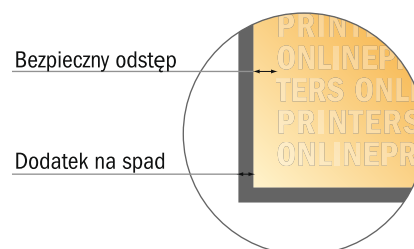

Kartki składane na naturalnym papierze ekologicznym

DIN A6 • Pojedynczy lam i składanie • 4 Strony

format pionowy

- Format danych (wraz z 2,00 mm spadem): 21,40 x 15,20 cm
- Format końcowy (otwarty): 21,00 x 14,80 cm
- Format końcowy (zamknięty): 10,50 x 14,80 cm
- Odstęp bezpieczeństwa**
4 mm: Odstęp tekstu/informacji od krawędzi formatu końcowego, zapobiega to obcięciu tekstu.

Zwróć uwagę:

- Ustaw jak podano dodatek na spadek i odstęp bezpieczeństwa.
- Ustaw kolory tła, zdjęcia lub grafiki aż do krawędzi formatu danych
- Podczas produkcji w wyniku docinania, wykrajania lub składania mogą wystąpić tolerancje.
- Szkic nie jest odwzorowany w skali.
- Wskazówki odnośnie danych do druku znajdziesz w menu "Dane do druku" na www.onlineprinters.pl

Kartki składane na naturalnym papierze ekologicznym

DIN A6 • Pojedynczy lam i składanie • 4 Strony

format pionowy

- Format danych (wraz z 2,00 mm spadem): 21,40 x 15,20 cm
- Format końcowy (otwarty): 21,00 x 14,80 cm
- Format końcowy (zamknięty): 10,50 x 14,80 cm
- **Odstęp bezpieczeństwa**
4 mm: Odstęp tekstu/informacji od krawędzi formatu końcowego, zapobiega to obcięciu tekstu.