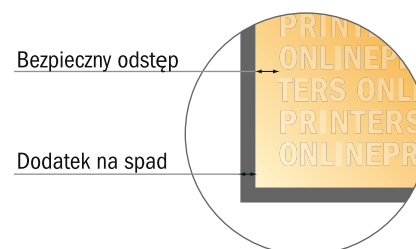

Zwróć uwagę:

- Ustaw jak podano dodatek na spadek i odstęp bezpieczeństwa.
- Ustaw kolory tła, zdjęcia lub grafiki aż do krawędzi formatu danych
- Podczas produkcji w wyniku docinania, wykrajania lub składania mogą wystąpić tolerancje.
- Szkic nie jest odwzorowany w skali.
- Wskazówki odnośnie danych do druku znajdziesz w menu "Dane do druku" na www.onlineprinters.pl

Kartki składane na naturalnym papierze ekologicznym

DIN A6 • Pojedynczy lam i składanie • 4 Strony

format pionowy

- Format danych (wraz z 2,00 mm spadem): 21,40 x 15,20 cm
- Format końcowy (otwarty): 21,00 x 14,80 cm
- Format końcowy (zamknięty): 10,50 x 14,80 cm
- **Odstęp bezpieczeństwa**
4 mm: Odstęp tekstu/informacji od krawędzi formatu końcowego, zapobiega to obcięciu tekstu.