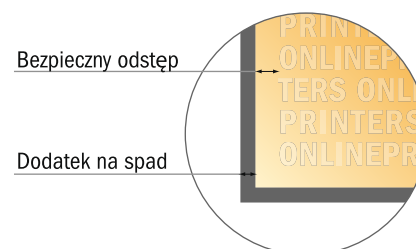

Zwróć uwagę:

- Ustaw jak podano dodatek na spadek i odstęp bezpieczeństwa.
- Ustaw kolory tła, zdjęcia lub grafiki aż do krawędzi formatu danych
- Podczas produkcji w wyniku docinania, wykrajania lub składania mogą wystąpić tolerancje.
- Szkic nie jest odwzorowany w skali.
- Wskazówki odnośnie danych do druku znajdziesz w menu "Dane do druku" na www.onlineprinters.pl

Kartki składane na naturalnym papierze ekologicznym

DIN A7 - Pojedynczy lam i składanie • 4 Strony

format pionowy

- Format danych (wraz z 2,00 mm spadem): 15,20 x 10,90 cm
- Format końcowy (otwarty): 14,80 x 10,50 cm
- Format końcowy (zamknięty): 7,40 x 10,50 cm
- **Odstęp bezpieczeństwa**
4 mm: Odstęp tekstu/informacji od krawędzi formatu końcowego, zapobiega to obcięciu tekstu.