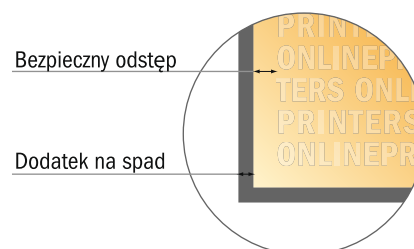

Kartki składane na naturalnym papierze ekologicznym

DIN A7 - Pojedynczy lam i składanie • 4 Strony

format pionowy

- Format danych (wraz z 2,00 mm spadem): 15,20 x 10,90 cm
- Format końcowy (otwarty): 14,80 x 10,50 cm
- Format końcowy (zamknięty): 7,40 x 10,50 cm
- Odstęp bezpieczeństwa**
4 mm: Odstęp tekstu/informacji od krawędzi formatu końcowego, zapobiega to obcięciu tekstu.

Zwróć uwagę:

- Ustaw jak podano dodatek na spadek i odstęp bezpieczeństwa.
- Ustaw kolory tła, zdjęcia lub grafiki aż do krawędzi formatu danych
- Podczas produkcji w wyniku docinania, wykrajania lub składania mogą wystąpić tolerancje.
- Szkic nie jest odwzorowany w skali.
- Wskazówki odnośnie danych do druku znajdziesz w menu "Dane do druku" na www.onlineprinters.pl

Kartki składane na naturalnym papierze ekologicznym

DIN A7 - Pojedynczy lam i składanie • 4 Strony

format pionowy

- Format danych (wraz z 2,00 mm spadem): 15,20 x 10,90 cm
- Format końcowy (otwarty): 14,80 x 10,50 cm
- Format końcowy (zamknięty): 7,40 x 10,50 cm
- **Odstęp bezpieczeństwa**
4 mm: Odstęp tekstu/informacji od krawędzi formatu końcowego, zapobiega to obcięciu tekstu.