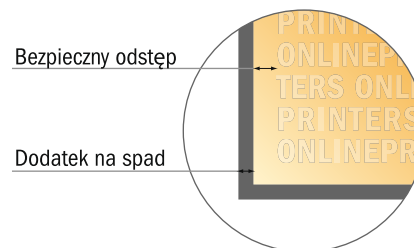

Zwróć uwagę:

- Ustaw jak podano dodatek na spad i odstęp bezpieczeństwa.
- Ustaw kolory tła, zdjęcia lub grafiki aż do krawędzi formatu danych
- Podczas produkcji w wyniku docinania, wykrajania lub składania mogą wystąpić tolerancje.
- Szkic nie jest odwzorowany w skali.
- Wskazówki odnośnie danych do druku znajdziesz w menu "Dane do druku" na www.onlineprinters.pl

Kartki składane na naturalnym papierze ekologicznym

Pl - Płódytany lam i składanie • 4 Strony

format pionowy

- Format danych (wraz z 2,00 mm spadem): 21,40 x 21,40 cm
- Format końcowy (otwarty): 21,00 x 21,00 cm
- Format końcowy (zamknięty): 10,50 x 21,00 cm
- **Odstęp bezpieczeństwa**
4 mm: Odstęp tekstu/informacji od krawędzi formatu końcowego, zapobiega to obcięciu tekstu.