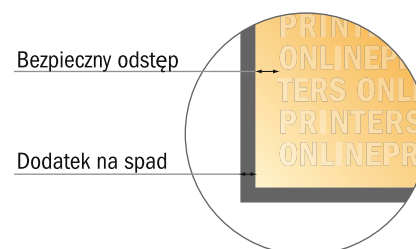

Kartki składane na naturalnym papierze ekologicznym

Pl - Pajedytorny lam i składowanie • 4 Strony

format pionowy

- Format danych (wraz z 2,00 mm spadem): 21,40 x 21,40 cm
- Format końcowy (otwarty): 21,00 x 21,00 cm
- Format końcowy (zamknięty): 10,50 x 21,00 cm
- Odstęp bezpieczeństwa**
4 mm: Odstęp tekstu/informacji od krawędzi formatu końcowego, zapobiega to obcięciu tekstu.

Zwróć uwagę:

- Ustaw jak podano dodatek na spad i odstęp bezpieczeństwa.
- Ustaw kolory tła, zdjęcia lub grafiki aż do krawędzi formatu danych
- Podczas produkcji w wyniku docinania, wykrajania lub składania mogą wystąpić tolerancje.
- Szkic nie jest odwzorowany w skali.
- Wskazówki odnośnie danych do druku znajdziesz w menu "Dane do druku" na www.onlineprinters.pl

Kartki składane na naturalnym papierze ekologicznym

Pl - Płódytany lam i składanie • 4 Strony

format pionowy

- Format danych (wraz z 2,00 mm spadem): 21,40 x 21,40 cm
- Format końcowy (otwarty): 21,00 x 21,00 cm
- Format końcowy (zamknięty): 10,50 x 21,00 cm
- **Odstęp bezpieczeństwa**
4 mm: Odstęp tekstu/informacji od krawędzi formatu końcowego, zapobiega to obcięciu tekstu.