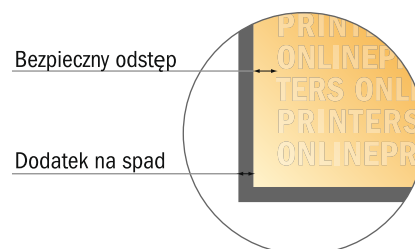

# Pocztówki na naturalnym papierze ekologicznym

A5-kwadrat

- Format danych (wraz z 2,00 mm spadem): 15,20 x 15,20 cm
- Format końcowy: 14,80 x 14,80 cm
- Wymiary strony przedniej i tylnej są identyczne.
- **Odstęp bezpieczeństwa**  
4 mm: Odstęp tekstu/informacji od krawędzi formatu końcowego, zapobiega to obcięciu tekstu.

## Zwróć uwagę:

- Ustaw jak podano dodatek na spadek i odstęp bezpieczeństwa.
- Ustaw kolory tła, zdjęcia lub grafiki aż do krawędzi formatu danych
- Podczas produkcji w wyniku docinania, wykrajania lub składania mogą wystąpić tolerancje.
- Szkic nie jest odwzorowany w skali.
- Wskazówki odnośnie danych do druku znajdziesz w menu "Dane do druku" na [www.onlineprinters.pl](http://www.onlineprinters.pl)