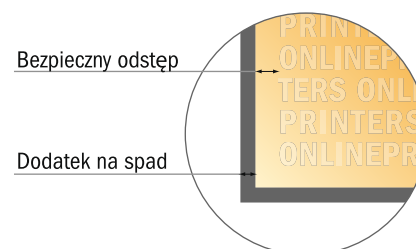

Broszury składane klejone

A4-kwadrat

- Format danych (wraz z 2,00 mm spadem): 21,40 x 21,40 cm
- Format końcowy (otwarty): 42,00 x 21,00 cm
- Format końcowy (zamknięty): 21,00 x 21,00 cm
- **Odstęp bezpieczeństwa**
5 mm: Odstęp tekstu/informacji od krawędzi formatu końcowego, zapobiega to obcięciu tekstu.

Zwróć uwagę:

- Ustaw jak podano dodatek na spadek i odstęp bezpieczeństwa.
- Ustaw kolory tła, zdjęcia lub grafiki aż do krawędzi formatu danych
- Podczas produkcji w wyniku docinania, wykrajania lub składania mogą wystąpić tolerancje.
- Szkic nie jest odwzorowany w skali.
- Wskazówki odnośnie danych do druku znajdziesz w menu "Dane do druku" na www.onlineprinters.pl