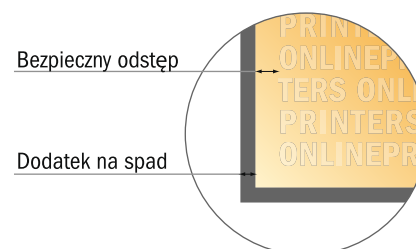

Broszury składane klejone

A4-kwadrat

- Format danych (wraz z 2,00 mm spadem): 21,40 x 21,40 cm
- Format końcowy (otwarty): 42,00 x 21,00 cm
- Format końcowy (zamknięty): 21,00 x 21,00 cm
- **Odstęp bezpieczeństwa**
5 mm: Odstęp tekstu/informacji od krawędzi formatu końcowego, zapobiega to obcięciu tekstu.

Zwróć uwagę:

- Ustaw jak podano dodatek na spadek i odstęp bezpieczeństwa.
- Ustaw kolory tła, zdjęcia lub grafiki aż do krawędzi formatu danych
- Podczas produkcji w wyniku docinania, wykrajania lub składania mogą wystąpić tolerancje.
- Szkic nie jest odwzorowany w skali.
- Wskazówki odnośnie danych do druku znajdziesz w menu "Dane do druku" na www.onlineprinters.pl

Zwróć uwagę:

- Ustaw jak podano dodatek na spad i odstęp bezpieczeństwa.
- Ustaw kolory tła, zdjęcia lub grafiki aż do krawędzi formatu danych
- Podczas produkcji w wyniku docinania, wykrajania lub składania mogą wystąpić tolerancje.
- Szkic nie jest odwzorowany w skali.
- Wskazówki odnośnie danych do druku znajdziesz w menu "Dane do druku" na www.onlineprinters.pl