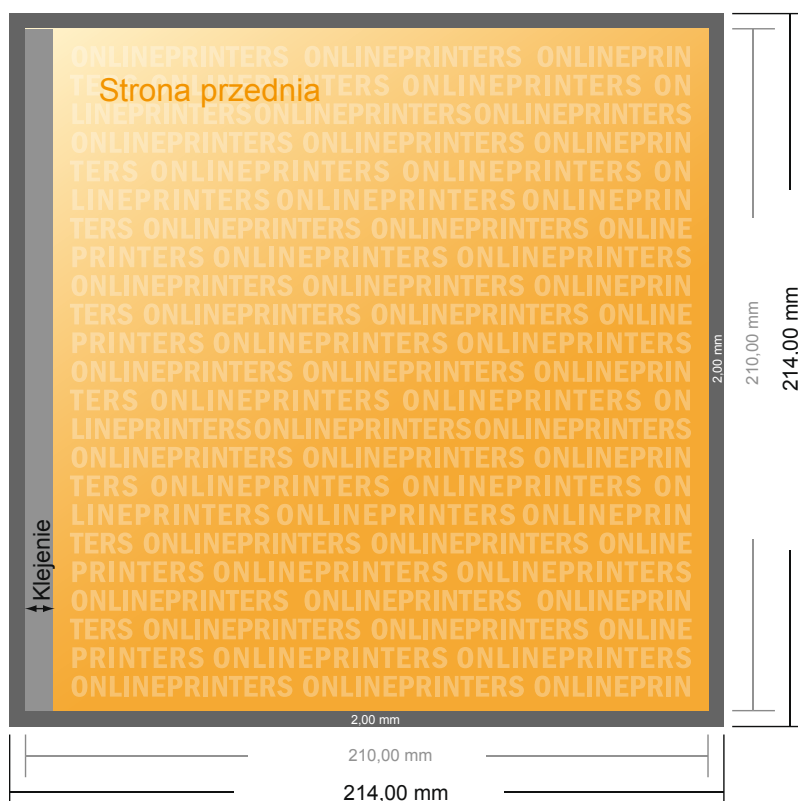

Broszury składane klejone

A4-kwadrat

- Format danych (wraz z 2,00 mm spadem): 21,40 x 21,40 cm
- Format końcowy (otwarty): 42,00 x 21,00 cm
- Format końcowy (zamknięty): 21,00 x 21,00 cm
- **Odstęp bezpieczeństwa**
5 mm: Odstęp tekstu/informacji od krawędzi formatu końcowego, zapobiega to obcięciu tekstu.

Zwróć uwagę:

- Ustaw jak podano dodatek na spadek i odstęp bezpieczeństwa.
- Ustaw kolory tła, zdjęcia lub grafiki aż do krawędzi formatu danych
- Podczas produkcji w wyniku docinania, wykrajania lub składania mogą wystąpić tolerancje.
- Szkic nie jest odwzorowany w skali.
- Wskazówki odnośnie danych do druku znajdziesz w menu "Dane do druku" na www.onlineprinters.pl