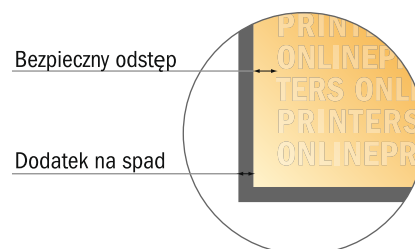

Pocztówki na naturalnym papierze ekologicznym

ArtSize

- Format danych (wraz z 2,00 mm spadem): 21,40 x 28,40 cm
- Format końcowy: 21,00 x 28,00 cm
- Wymiary strony przedniej i tylnej są identyczne.
- **Odstęp bezpieczeństwa**
4 mm: Odstęp tekstu/informacji od krawędzi formatu końcowego, zapobiega to obcięciu tekstu.

Zwróć uwagę:

- Ustaw jak podano dodatek na spad i odstęp bezpieczeństwa.
- Ustaw kolory tła, zdjęcia lub grafiki aż do krawędzi formatu danych
- Podczas produkcji w wyniku docinania, wykrajania lub składania mogą wystąpić tolerancje.
- Szkic nie jest odwzorowany w skali.
- Wskazówki odnośnie danych do druku znajdziesz w menu "Dane do druku" na www.onlineprinters.pl