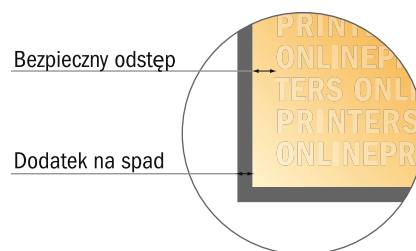

# Pocztówki na naturalnym papierze ekologicznym

Półowa DIN-A5

- Format danych (wraz z 2,00 mm spadem): 7,60 x 21,40 cm
- Format końcowy: 7,20 x 21,00 cm
- Wymiary strony przedniej i tylnej są identyczne.
- **Odstęp bezpieczeństwa**  
4 mm: Odstęp tekstu/informacji od krawędzi formatu końcowego, zapobiega to obcięciu tekstu.

## Zwróć uwagę:

- Ustaw jak podano dodatek na spad i odstęp bezpieczeństwa.
- Ustaw kolory tła, zdjęcia lub grafiki aż do krawędzi formatu danych
- Podczas produkcji w wyniku docinania, wykrajania lub składania mogą wystąpić tolerancje.
- Szkic nie jest odwzorowany w skali.
- Wskazówki odnośnie danych do druku znajdziesz w menu "Dane do druku" na [www.onlineprinters.pl](http://www.onlineprinters.pl)