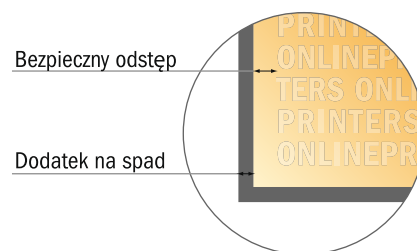

# Pocztówki na naturalnym papierze ekologicznym

Półowa DIN-A6

- Format danych (wraz z 2,00 mm spadem): 5,40 x 15,20 cm
- Format końcowy: 5,00 x 14,80 cm
- Wymiary strony przedniej i tylnej są identyczne.
- **Odstęp bezpieczeństwa**  
4 mm: Odstęp tekstu/informacji od krawędzi formatu końcowego, zapobiega to obcięciu tekstu.

## Zwróć uwagę:

- Ustaw jak podano dodatek na spad i odstęp bezpieczeństwa.
- Ustaw kolory tła, zdjęcia lub grafiki aż do krawędzi formatu danych
- Podczas produkcji w wyniku docinania, wykrajania lub składania mogą wystąpić tolerancje.
- Szkic nie jest odwzorowany w skali.
- Wskazówki odnośnie danych do druku znajdziesz w menu "Dane do druku" na [www.onlineprinters.pl](http://www.onlineprinters.pl)