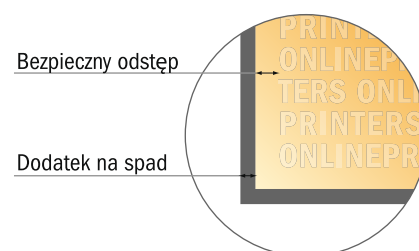

Pocztówki na naturalnym papierze ekologicznym

Maxi

- Format danych (wraz z 2,00 mm spadem): 12,90 x 23,90 cm
- Format końcowy: 12,50 x 23,50 cm
- Wymiary strony przedniej i tylnej są identyczne.
- **Odstęp bezpieczeństwa** 4 mm: Odstęp tekstu/informacji od krawędzi formatu końcowego, zapobiega to obcięciu tekstu.

Zwróć uwagę:

- Ustaw jak podano dodatek na spadek i odstęp bezpieczeństwa.
- Ustaw kolory tła, zdjęcia lub grafiki aż do krawędzi formatu danych
- Podczas produkcji w wyniku docinania, wykrajania lub składania mogą wystąpić tolerancje.
- Szkic nie jest odwzorowany w skali.
- Wskazówki odnośnie danych do druku znajdziesz w menu "Dane do druku" na www.onlineprinters.pl