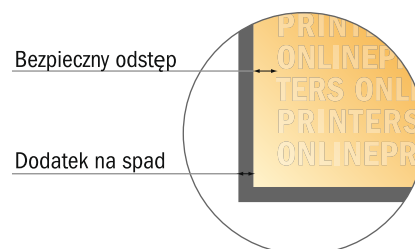

Pocztówki na naturalnym papierze ekologicznym

DL

- Format danych (wraz z 2,00 mm spadem): 10,90 x 21,40 cm
- Format końcowy: 10,50 x 21,00 cm
- Wymiary strony przedniej i tylnej są identyczne.
- **Odstęp bezpieczeństwa** 4 mm: Odstęp tekstu/informacji od krawędzi formatu końcowego, zapobiega to obcięciu tekstu.

**Zwróć uwagę:**

- Ustaw jak podano dodatek na spadek i odstęp bezpieczeństwa.
- Ustaw kolory tła, zdjęcia lub grafiki aż do krawędzi formatu danych
- Podczas produkcji w wyniku docinania, wykrajania lub składania mogą wystąpić tolerancje.
- Szkic nie jest odwzorowany w skali.
- Wskazówki odnośnie danych do druku znajdziesz w menu "Dane do druku" na www.onlineprinters.pl