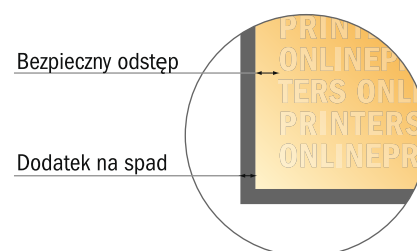

Pocztówki na naturalnym papierze ekologicznym

DIN-A5

- Format danych (wraz z 2,00 mm spadem): 15,20 x 21,40 cm
- Format końcowy: 14,80 x 21,00 cm
- Wymiary strony przedniej i tylnej są identyczne.
- **Odstęp bezpieczeństwa**
4 mm: Odstęp tekstu/informacji od krawędzi formatu końcowego, zapobiega to obcięciu tekstu.

Zwróć uwagę:

- Ustaw jak podano dodatek na spad i odstęp bezpieczeństwa.
- Ustaw kolory tła, zdjęcia lub grafiki aż do krawędzi formatu danych
- Podczas produkcji w wyniku docinania, wykrajania lub składania mogą wystąpić tolerancje.
- Szkic nie jest odwzorowany w skali.
- Wskazówki odnośnie danych do druku znajdziesz w menu "Dane do druku" na www.onlineprinters.pl