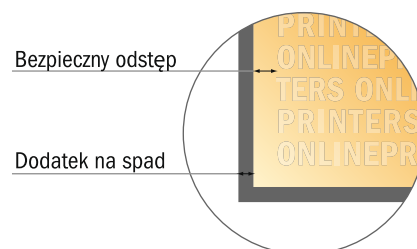

## Pocztówki na naturalnym papierze ekologicznym

DIN-A6

- Format danych (wraz z 2,00 mm spadem): 10,90 x 15,20 cm
- Format końcowy: 10,50 x 14,80 cm
- Wymiary strony przedniej i tylnej są identyczne.
- **Odstęp bezpieczeństwa**  
4 mm: Odstęp tekstu/informacji od krawędzi formatu końcowego, zapobiega to obcięciu tekstu.

**Zwróć uwagę:**

- Ustaw jak podano dodatek na spad i odstęp bezpieczeństwa.
- Ustaw kolory tła, zdjęcia lub grafiki aż do krawędzi formatu danych
- Podczas produkcji w wyniku docinania, wykrajania lub składania mogą wystąpić tolerancje.
- Szkic nie jest odwzorowany w skali.
- Wskazówki odnośnie danych do druku znajdziesz w menu "Dane do druku" na [www.onlineprinters.pl](http://www.onlineprinters.pl)