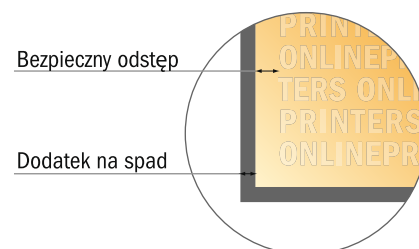

Pocztówki na naturalnym papierze ekologicznym

DIN-A7

- Format danych (wraz z 2,00 mm spadem): 7,80 x 10,90 cm
- Format końcowy: 7,40 x 10,50 cm
- Wymiary strony przedniej i tylnej są identyczne.
- **Odstęp bezpieczeństwa** 4 mm: Odstęp tekstu/informacji od krawędzi formatu końcowego, zapobiega to obcięciu tekstu.

**Zwróć uwagę:**

- Ustaw jak podano dodatek na spad i odstęp bezpieczeństwa.
- Ustaw kolory tła, zdjęcia lub grafiki aż do krawędzi formatu danych
- Podczas produkcji w wyniku docinania, wykrajania lub składania mogą wystąpić tolerancje.
- Szkic nie jest odwzorowany w skali.
- Wskazówki odnośnie danych do druku znajdziesz w menu "Dane do druku" na www.onlineprinters.pl