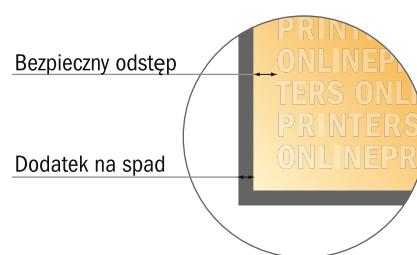

Pocztówki

A5-kwadrat

- Format danych (wraz z 2,00 mm spadem): 15,20 x 15,20 cm
- Format końcowy: 14,80 x 14,80 cm
- **Odstęp bezpieczeństwa**
4 mm: Odstęp tekstu/informacji od krawędzi formatu końcowego, zapobiega to obcięciu tekstu.

Zwróć uwagę:

- Ustaw jak podano dodatek na spad i odstęp bezpieczeństwa.
- Ustaw kolory tła, zdjęcia lub grafiki aż do krawędzi formatu danych
- Podczas produkcji w wyniku docinania, wykrajania lub składania mogą wystąpić tolerancje.
- Szkic nie jest odwzorowany w skali.
- Wskazówki odnośnie danych do druku znajdziesz w menu "Dane do druku" na www.onlineprinters.pl