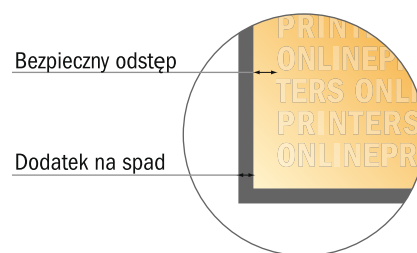

# Pocztówki

A6-kwadrat

- Format danych (wraz z 2,00 mm spadem): 10,90 x 10,90 cm
- Format końcowy: 10,50 x 10,50 cm
- **Odstęp bezpieczeństwa**  
4 mm: Odstęp tekstu/informacji od krawędzi formatu końcowego, zapobiega to obcięciu tekstu.

## Zwróć uwagę:

- Ustaw jak podano dodatek na spad i odstęp bezpieczeństwa.
- Ustaw kolory tła, zdjęcia lub grafiki aż do krawędzi formatu danych
- Podczas produkcji w wyniku docinania, wykrajania lub składania mogą wystąpić tolerancje.
- Szkic nie jest odwzorowany w skali.
- Wskazówki odnośnie danych do druku znajdziesz w menu "Dane do druku" na [www.onlineprinters.pl](http://www.onlineprinters.pl)