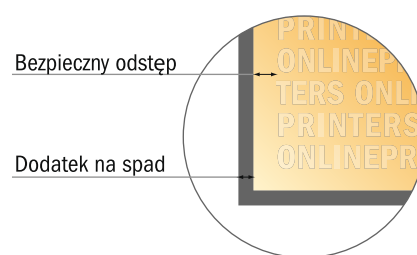

Pocztówki

ArtSize

- Format danych (wraz z 2,00 mm spadem): 21,40 x 28,40 cm
- Format końcowy: 21,00 x 28,00 cm
- Odstęp bezpieczeństwa**
4 mm: Odstęp tekstu/informacji od krawędzi formatu końcowego, zapobiega to obcięciu tekstu.

Zwróć uwagę:

- Ustaw jak podano dodatek na spadek i odstęp bezpieczeństwa.
- Ustaw kolory tła, zdjęcia lub grafiki aż do krawędzi formatu danych
- Podczas produkcji w wyniku docinania, wykrajania lub składania mogą wystąpić tolerancje.
- Szkic nie jest odwzorowany w skali.
- Wskazówki odnośnie danych do druku znajdziesz w menu "Dane do druku" na www.onlineprinters.pl