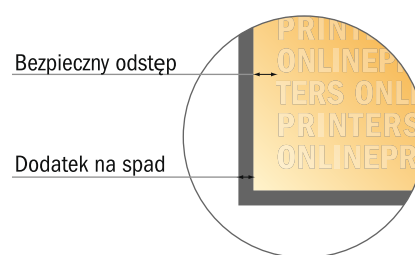

Pocztówki

1/3 DIN-A4

- Format danych (wraz z 2,00 mm spadem): 10,30 x 21,40 cm
- Format końcowy: 9,90 x 21,00 cm
- **Odstęp bezpieczeństwa**
4 mm: Odstęp tekstu/informacji od krawędzi formatu końcowego, zapobiega to obcięciu tekstu.

**Zwróć uwagę:**

- Ustaw jak podano dodatek na spад i odstęp bezpieczeństwa.
- Ustaw kolory tła, zdjęcia lub grafiki aż do krawędzi formatu danych
- Podczas produkcji w wyniku docinania, wykrajania lub składania mogą wystąpić tolerancje.
- Szkic nie jest odwzorowany w skali.
- Wskazówki odnośnie danych do druku znajdziesz w menu "Dane do druku" na www.onlineprinters.pl