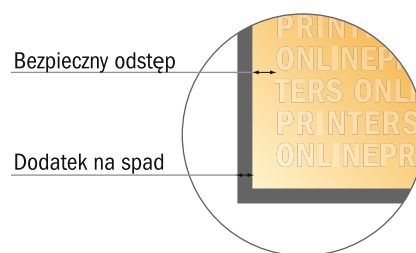

Pocztówki

Maxi

- Format danych (wraz z 2,00 mm spadem): 12,90 x 23,90 cm
- Format końcowy: 12,50 x 23,50 cm
- Odstęp bezpieczeństwa 4 mm: Odstęp tekstu/informacji od krawędzi formatu końcowego, zapobiega to obcięciu tekstu.

Zwróć uwagę:

- Ustaw jak podano dodatek na spadek i odstęp bezpieczeństwa.
- Ustaw kolory tła, zdjęcia lub grafiki aż do krawędzi formatu danych
- Podczas produkcji w wyniku docinania, wykrajania lub składania mogą wystąpić tolerancje.
- Szkic nie jest odwzorowany w skali.
- Wskazówki odnośnie danych do druku znajdziesz w menu "Dane do druku" na www.onlineprinters.pl