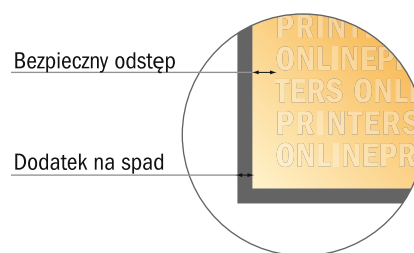

Pocztówki

DIN-A5

- Format danych (wraz z 2,00 mm spadem): 15,20 x 21,40 cm
- Format końcowy: 14,80 x 21,00 cm
- Odstęp bezpieczeństwa 4 mm: Odstęp tekstu/informacji od krawędzi formatu końcowego, zapobiega to obcięciu tekstu.

Zwróć uwagę:

- Ustaw jak podano dodatek na spad i odstęp bezpieczeństwa.
- Ustaw kolory tła, zdjęcia lub grafiki aż do krawędzi formatu danych
- Podczas produkcji w wyniku docinania, wykrajania lub składania mogą wystąpić tolerancje.
- Szkic nie jest odwzorowany w skali.
- Wskazówki odnośnie danych do druku znajdziesz w menu "Dane do druku" na www.onlineprinters.pl