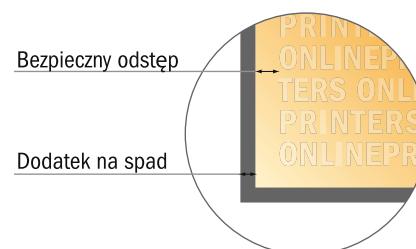

Broszury składane klejone

DIN-A6 • Format pionowy

- Format danych (wraz z 2,00 mm spadem): 10,90 x 15,20 cm
- Format końcowy (otwarty): 21,00 x 14,80 cm
- Format końcowy (zamknięty): 10,50 x 14,80 cm
- **Odstęp bezpieczeństwa**
5 mm: Odstęp tekstu/informacji od krawędzi formatu końcowego, zapobiega to obcięciu tekstu.

Zwróć uwagę:

- Ustaw jak podano dodatek na spadek i odstęp bezpieczeństwa.
- Ustaw kolory tła, zdjęcia lub grafiki aż do krawędzi formatu danych
- Podczas produkcji w wyniku docinania, wykrajania lub składania mogą wystąpić tolerancje.
- Szkic nie jest odwzorowany w skali.
- Wskazówki odnośnie danych do druku znajdziesz w menu "Dane do druku" na www.onlineprinters.pl