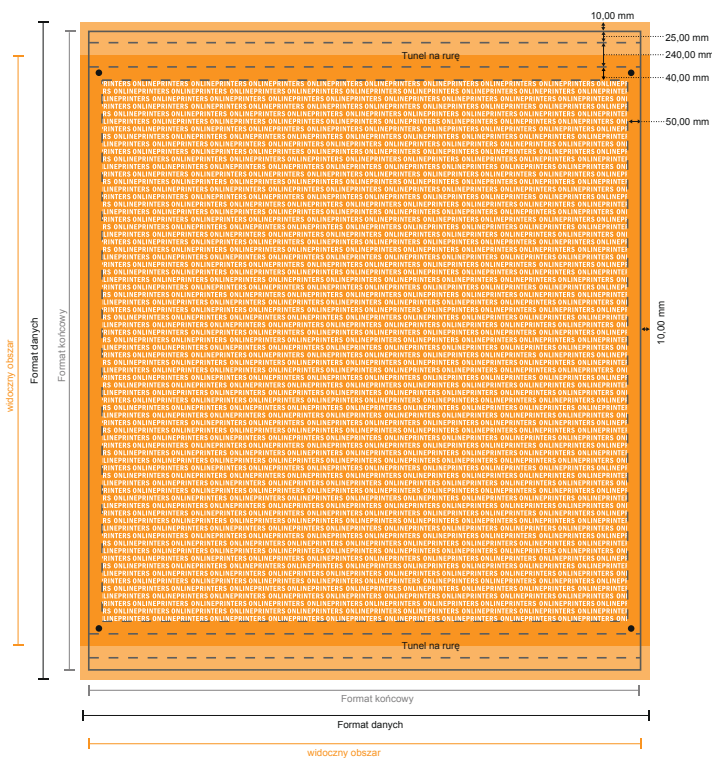

Plandeki reklamowe na rusztowania

Dowolny format • Tunel na rurę, 12 cm

- Dowolny format
- **Odstęp bezpieczeństwa** 50.00 mm: Odstęp tekstu/ informacji od krawędzi formatu końcowego, zapobiega to obcięciu tekstu.

Zwróć uwagę:

- Ustaw jak podano dodatek na spad i odstęp bezpieczeństwa.
- Ustaw kolory tła, zdjęcia lub grafiki aż do krawędzi formatu danych
- Podczas produkcji w wyniku docinania, wykrajania lub składania mogą wystąpić tolerancje.
- Szkic nie jest odwzorowany w skali.
- Wskazówki odnośnie danych do druku znajdziesz w menu "Dane do druku" na www.onlineprinters.pl