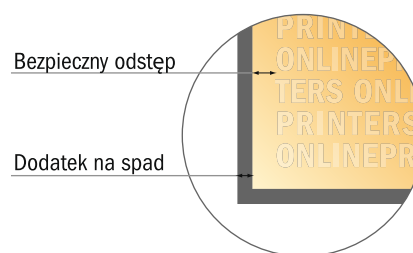

Plandeki reklamowe na rusztowania

Dowolny format • Tunel na rurę, 12 cm

- Dowolny format
- **Odstęp bezpieczeństwa** 50.00 mm: Odstęp tekstu/ informacji od krawędzi formatu końcowego, zapobiega to obcięciu tekstu.

Zwróć uwagę:

- Ustaw jak podano dodatek na spad i odstęp bezpieczeństwa.
- Ustaw kolory tła, zdjęcia lub grafiki aż do krawędzi formatu danych
- Podczas produkcji w wyniku docinania, wykrajania lub składania mogą wystąpić tolerancje.
- Szkic nie jest odwzorowany w skali.
- Wskazówki odnośnie danych do druku znajdziesz w menu "Dane do druku" na www.onlineprinters.pl