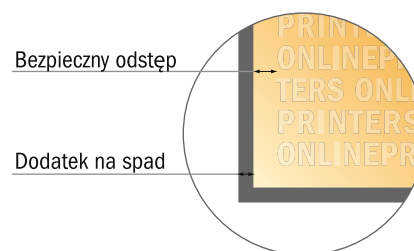

Broszury składane klejone

DIN-A4 • Format pionowy

- Format danych (wraz z 2,00 mm spadem): 21,40 x 30,10 cm
- Format końcowy (otwarty): 42,00 x 29,70 cm
- Format końcowy (zamknięty): 21,00 x 29,70 cm
- **Odstęp bezpieczeństwa**
5 mm: Odstęp tekstu/informacji od krawędzi formatu końcowego, zapobiega to obcięciu tekstu.

Zwróć uwagę:

- Ustaw jak podano dodatek na spad i odstęp bezpieczeństwa.
- Ustaw kolory tła, zdjęcia lub grafiki aż do krawędzi formatu danych
- Podczas produkcji w wyniku docinania, wykrajania lub składania mogą wystąpić tolerancje.
- Szkic nie jest odwzorowany w skali.
- Wskazówki odnośnie danych do druku znajdziesz w menu "Dane do druku" na www.onlineprinters.pl