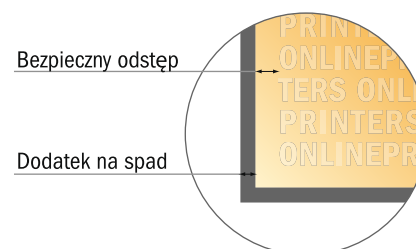

Broszury składane klejone

DIN-A4 • Format pionowy

- Format danych (wraz z 2,00 mm spadem): 21,40 x 30,10 cm
- Format końcowy (otwarty): 42,00 x 29,70 cm
- Format końcowy (zamknięty): 21,00 x 29,70 cm
- **Odstęp bezpieczeństwa**
5 mm: Odstęp tekstu/informacji od krawędzi formatu końcowego, zapobiega to obcięciu tekstu.

Zwróć uwagę:

- Ustaw jak podano dodatek na spad i odstęp bezpieczeństwa.
- Ustaw kolory tła, zdjęcia lub grafiki aż do krawędzi formatu danych
- Podczas produkcji w wyniku docinania, wykrajania lub składania mogą wystąpić tolerancje.
- Szkic nie jest odwzorowany w skali.
- Wskazówki odnośnie danych do druku znajdziesz w menu "Dane do druku" na www.onlineprinters.pl