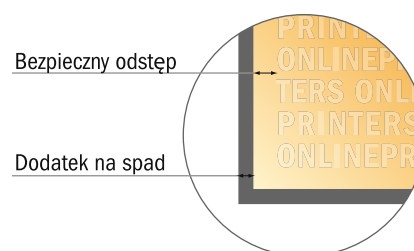

Naklejki w formie pocztówki

Półowa DIN-A5

- Format danych (wraz z 2,00 mm spadem): 7,60 x 21,40 cm
- Format końcowy: 7,20 x 21,00 cm
- Wymiary strony przedniej i tylnej są identyczne.
- **Odstęp bezpieczeństwa**
4 mm: Odstęp tekstu/informacji od krawędzi formatu końcowego, zapobiega to obcięciu tekstu.

Zwróć uwagę:

- Ustaw jak podano dodatek na spad i odstęp bezpieczeństwa.
- Ustaw kolory tła, zdjęcia lub grafiki aż do krawędzi formatu danych
- Podczas produkcji w wyniku docinania, wykrajania lub składania mogą wystąpić tolerancje.
- Szkic nie jest odwzorowany w skali.
- Wskazówki odnośnie danych do druku znajdziesz w menu "Dane do druku" na www.onlineprinters.pl