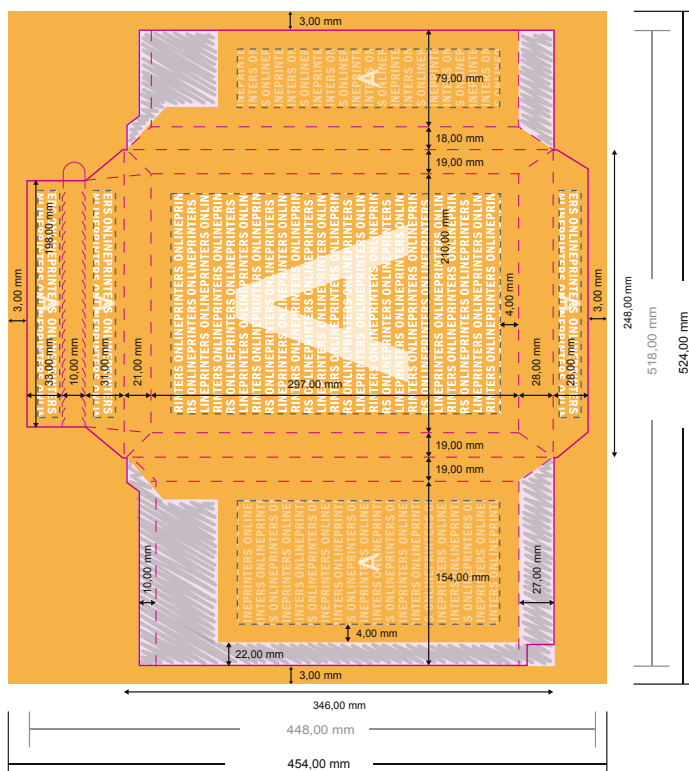

# Koperty wysyłkowe kurierskie z kartonu

## DIN-B4

- Format danych (wraz z 3,00 mm spadem): 52,40 x 45,40 cm
- Format końcowy (otwarty): 51,80 x 44,80 cm
- Format końcowy (zamknięty): 24,80 x 34,60 cm
- **Odstęp bezpieczeństwa**  
4 mm: Odstęp tekstu/informacji od krawędzi formatu końcowego, zapobiega to obcięciu tekstu.

Bezpieczny odstęp

Dodatek na spad

### Zwróć uwagę:

- Ustaw jak podano dodatek na spad i odstęp bezpieczeństwa.
- Ustaw kolory tła, zdjęcia lub grafiki aż do krawędzi formatu danych
- Podczas produkcji w wyniku docinania, wykrajania lub składania mogą wystąpić tolerancje.
- Szkic nie jest odwzorowany w skali.
- Wskazówki odnośnie danych do druku znajdziesz w menu "Dane do druku" na [www.onlineprinters.pl](http://www.onlineprinters.pl)