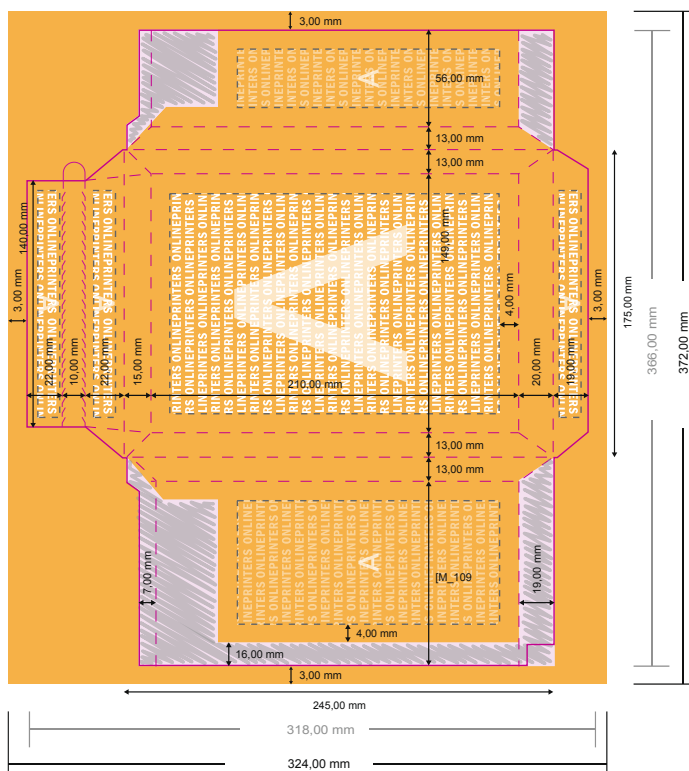

Koperty wysyłkowe kurierskie z kartonu

DIN-B5

- Format danych (wraz z 3,00 mm spadem): 37,20 x 32,40 cm
- Format końcowy (otwarty): 36,60 x 31,80 cm
- Format końcowy (zamknięty): 17,50 x 24,50 cm
- **Odstęp bezpieczeństwa**
4 mm: Odstęp tekstu/informacji od krawędzi formatu końcowego, zapobiega to obcięciu tekstu.

Bezpieczny odstęp

Dodatek na spad

Zwróć uwagę:

- Ustaw jak podano dodatek na spad i odstęp bezpieczeństwa.
- Ustaw kolory tła, zdjęcia lub grafiki aż do krawędzi formatu danych
- Podczas produkcji w wyniku docinania, wykrajania lub składania mogą wystąpić tolerancje.
- Szkic nie jest odwzorowany w skali.
- Wskazówki odnośnie danych do druku znajdziesz w menu "Dane do druku" na www.onlineprinters.pl