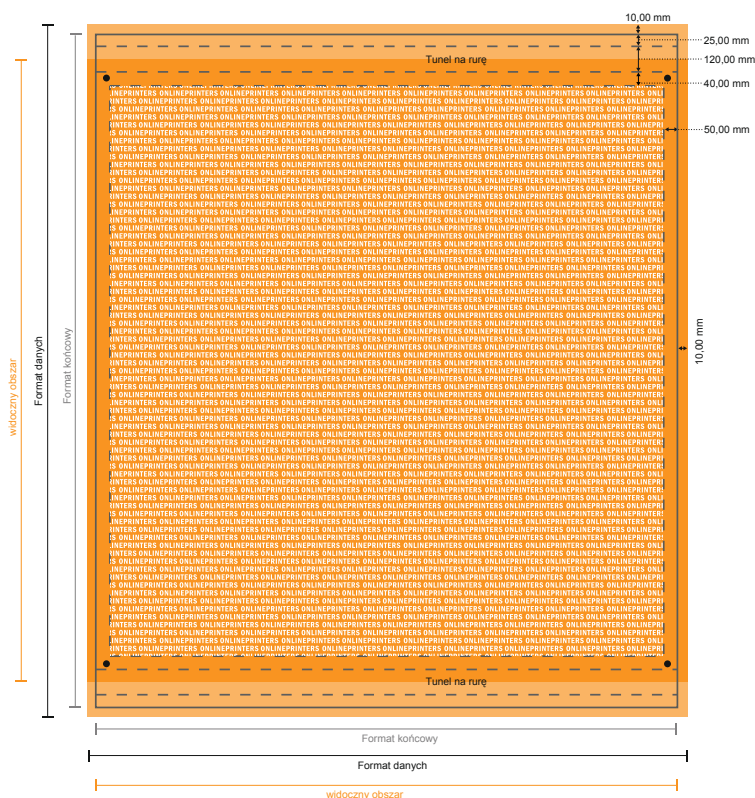

Plandeki reklamowe na rusztowania

Dowolny format • Tunel na rurę, 6 cm

- Dowolny format
- **Odstęp bezpieczeństwa** 50.00 mm: Odstęp tekstu/ informacji od krawędzi formatu końcowego, zapobiega to obcięciu tekstu.

Zwróć uwagę:

- Ustaw jak podano dodatek na spad i odstęp bezpieczeństwa.
- Ustaw kolory tła, zdjęcia lub grafiki aż do krawędzi formatu danych
- Podczas produkcji w wyniku docinania, wykrajania lub składania mogą wystąpić tolerancje.
- Szkic nie jest odwzorowany w skali.
- Wskazówki odnośnie danych do druku znajdziesz w menu "Dane do druku" na www.onlineprinters.pl