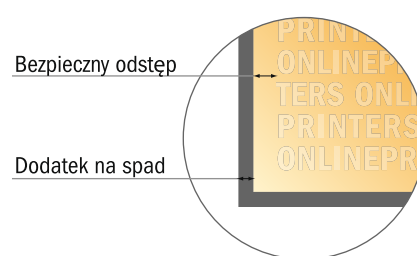

Plandeki reklamowe na rusztowania

Dowolny format • Tunel na rurę, 6 cm

- Dowolny format
- **Odstęp bezpieczeństwa** 50.00 mm: Odstęp tekstu/ informacji od krawędzi formatu końcowego, zapobiega to obcięciu tekstu.

Zwróć uwagę:

- Ustaw jak podano dodatek na spad i odstęp bezpieczeństwa.
- Ustaw kolory tła, zdjęcia lub grafiki aż do krawędzi formatu danych
- Podczas produkcji w wyniku docinania, wykrajania lub składania mogą wystąpić tolerancje.
- Szkic nie jest odwzorowany w skali.
- Wskazówki odnośnie danych do druku znajdziesz w menu "Dane do druku" na www.onlineprinters.pl