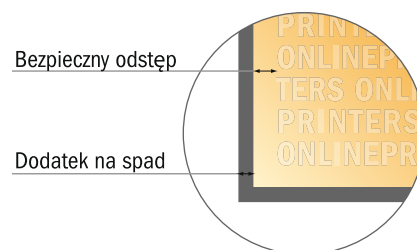

Plandeki reklamowe na rusztowania

65,0 x 406,0 cm • Tunel na rurę, 6 cm

- Format danych (wraz z 10,00 mm spadem): 67,00 x 425,00 cm
- Format końcowy: 65,00 x 423,00 cm
- Widoczny obszar: 65,00 x 406,00 cm
- **Odstęp bezpieczeństwa**
50,00 mm: Odstęp tekstu/informacji od krawędzi formatu końcowego, zapobiega to obcięciu tekstu.

Zwróć uwagę:

- Ustaw jak podano dodatek na spadek i odstęp bezpieczeństwa.
- Ustaw kolory tła, zdjęcia lub grafiki aż do krawędzi formatu danych
- Podczas produkcji w wyniku docinania, wykrajania lub składania mogą wystąpić tolerancje.
- Szkic nie jest odwzorowany w skali.
- Wskazówki odnośnie danych do druku znajdziesz w menu "Dane do druku" na www.onlineprinters.pl