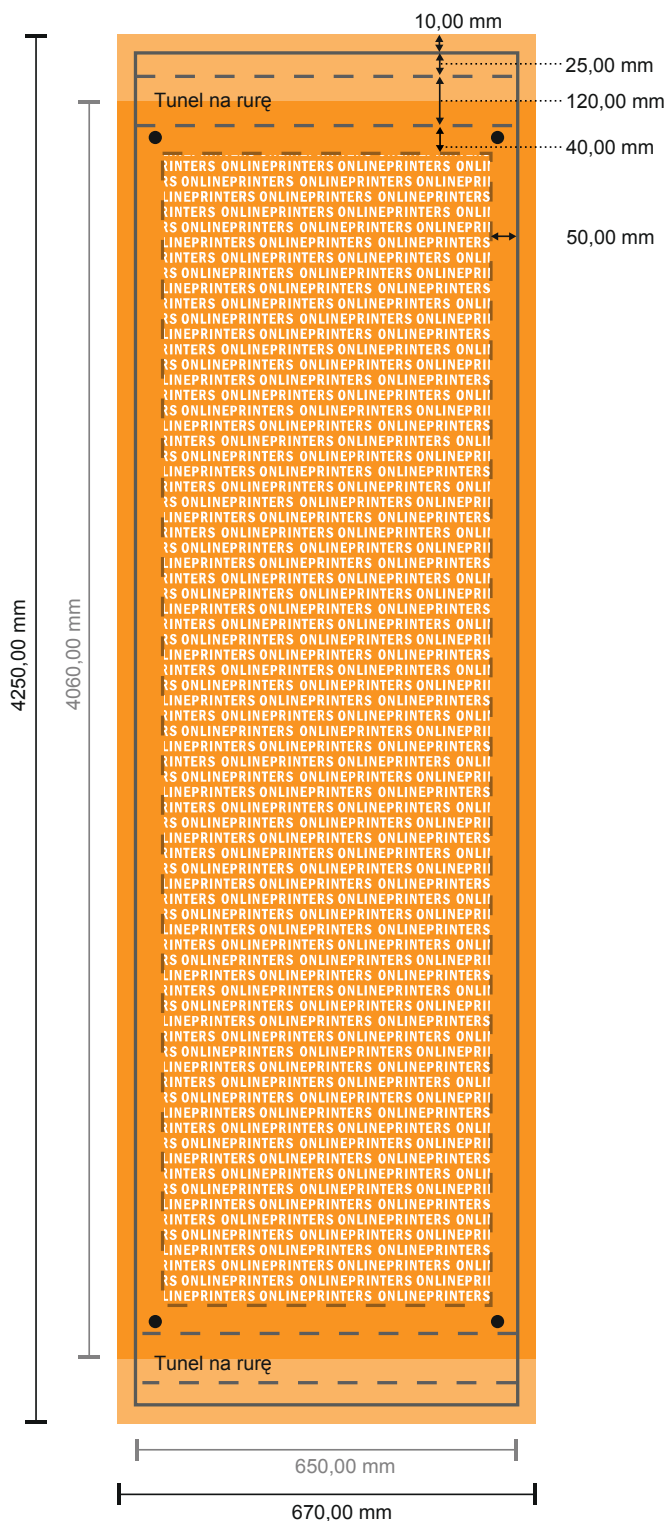

Plandeki reklamowe na rusztowania

65,0 x 406,0 cm • Tunel na rurę, 6 cm

- Format danych (wraz z 10,00 mm spadem): 67,00 x 425,00 cm
- Format końcowy: 65,00 x 423,00 cm
- Widoczny obszar: 65,00 x 406,00 cm
- **Odstęp bezpieczeństwa**
50,00 mm: Odstęp tekstu/informacji od krawędzi formatu końcowego, zapobiega to obcięciu tekstu.

Zwróć uwagę:

- Ustaw jak podano dodatek na spadek i odstęp bezpieczeństwa.
- Ustaw kolory tła, zdjęcia lub grafiki aż do krawędzi formatu danych
- Podczas produkcji w wyniku docinania, wykrajania lub składania mogą wystąpić tolerancje.
- Szkic nie jest odwzorowany w skali.
- Wskazówki odnośnie danych do druku znajdziesz w menu "Dane do druku" na www.onlineprinters.pl